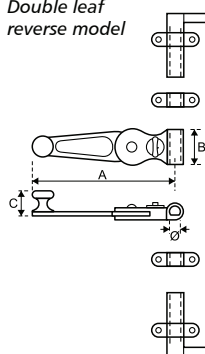

Descrizione Description	Articolo Product code	Finiture Finishes				Misure mm Measures mm										Packaging			Note	
		IN	IT	BB		A	A2	B	C	Ø	D	E	F	G	H	U.M.	Pack	Kg		
Serie / Series <b>100</b> Modello / Model <b>Due ante</b> <i>Double leaf</i>	<b>FSP 00101 2N</b>	●	●			123		30	24,5	9							pcs	20	7,2	
<i>Double leaf</i>	<b>FSP 00101 2R</b>	●	●			103		30	24,5	9							pcs	20	7,2	
<i>pomolo ribassato / lowered pommel</i>	<b>FSP 00101 EN</b>	●	●			123		30	13,5	9							pcs	20	7,2	
<i>pomolo ribassato / lowered pommel</i>	<b>FSP 00101 ER</b>	●	●			103		30	13,5	9							pcs	20	7,2	
<i>al contrario - ganci normali</i> <i>/ reverse mode - normal hooks</i>	<b>FSP 00101 CR</b>	●	●			103		30	24,5	9							pcs	20	7,2	
Serie / Series <b>400</b> Modello / Model <b>Due ante registrabile</b> <i>con aletta</i> <i>Adjustable double leaf</i>	<b>FSP 00462 2N</b>	●	●	●		108		58	31	10							pcs	20	5,0	
<i>Adjustable double leaf</i>	<b>FSP 00462 2R</b>	●	●	●		97		58	31	10							pcs	20	6,0	
<i>al contrario - ganci normali</i> <i>/ reverse mode - normal hooks</i>	<b>FSP 00462 CR</b>	●	●	●		97		58	31	10							pcs	20	6,0	
Serie / Series <b>400</b> Modello / Model <b>Due ante registrabile</b> <i>senza aletta</i> <i>Adjustable double leaf</i>	<b>FSP 0462S 2N</b>	●	●	●		108		58	31	10							pcs	20	5,0	
<i>Adjustable double leaf</i>	<b>FSP 0462S 2R</b>	●	●	●		97		58	31	10							pcs	20	6,0	
Serie / Series <b>100</b> Modello / Model <b>Due ante stilizzata</b> <i>Stylized double leaf</i>	<b>FSP 00106 2N</b>	●	●			98		58	13,5	9							pcs	20	6,9	

Due ante  
Double leaf

Due ante  
al contrario  
Double leaf  
reverse model

Due ante  
Double leaf

Due ante  
al contrario  
Double leaf  
reverse model

Due ante  
stilizzata  
Stylized  
double leaf

Serie / Series  
**100**