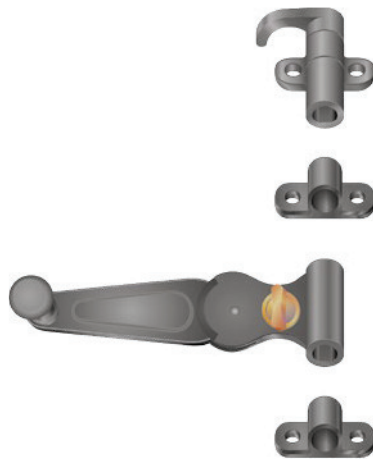

Descrizione Description	Articolo Product code	Finiture Finishes				Misure mm Measures mm										Packaging			Note	
		IN	IT	BB		A	A2	B	C	Ø	D	E	F	G	H	U.M.	Pack	Kg		
Serie / Series <b>100</b> Modello / Model <b>Due ante</b> <i>Double leaf</i>	<b>FSP 00101 2N</b>	●	●			123		30	24,5	9							pcs	20	7,2	
<i>Double leaf</i>	<b>FSP 00101 2R</b>	●	●			103		30	24,5	9							pcs	20	7,2	
<i>pomolo ribassato / lowered pommel</i>	<b>FSP 00101 EN</b>	●	●			123		30	13,5	9							pcs	20	7,2	
<i>pomolo ribassato / lowered pommel</i>	<b>FSP 00101 ER</b>	●	●			103		30	13,5	9							pcs	20	7,2	
<i>al contrario - ganci normali</i> <i>/ reverse mode - normal hooks</i>	<b>FSP 00101 CR</b>	●	●			103		30	24,5	9							pcs	20	7,2	
Serie / Series <b>400</b> Modello / Model <b>Due ante registrabile</b> <i>con aletta</i> <i>Adjustable double leaf</i>	<b>FSP 00462 2N</b>	●	●	●		108		58	31	10							pcs	20	5,0	
<i>Adjustable double leaf</i>	<b>FSP 00462 2R</b>	●	●	●		97		58	31	10							pcs	20	6,0	
<i>al contrario - ganci normali</i> <i>/ reverse mode - normal hooks</i>	<b>FSP 00462 CR</b>	●	●	●		97		58	31	10							pcs	20	6,0	
Serie / Series <b>400</b> Modello / Model <b>Due ante registrabile</b> <i>senza aletta</i> <i>Adjustable double leaf</i>	<b>FSP 0462S 2N</b>	●	●	●		108		58	31	10							pcs	20	5,0	
<i>Adjustable double leaf</i>	<b>FSP 0462S 2R</b>	●	●	●		97		58	31	10							pcs	20	6,0	
Serie / Series <b>100</b> Modello / Model <b>Due ante stilizzata</b> <i>Stylized double leaf</i>	<b>FSP 00106 2N</b>	●	●			98		58	13,5	9							pcs	20	6,9	

Due ante  
Double leaf

Due ante  
al contrario  
Double leaf  
reverse model

Due ante  
Double leaf

Due ante  
al contrario  
Double leaf  
reverse model

Due ante  
stilizzata  
Stylized  
double leaf

Serie / Series  
**100**

Modello / Model  
**Due ante**  
*Double leaf*

Normale  
*Normal model*

Al contrario  
*Reverse model*

Serie / Series  
**400**

Modello / Model  
**Due ante registrabile con aletta**  
*Adjustable double leaf*