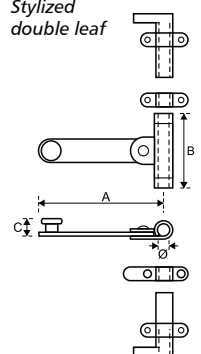

Descrizione Description	Articolo Product code	Finiture Finishes				Misure mm Measures mm										Packaging			Note	
		IN	IT	BB		A	A2	B	C	Ø	D	E	F	G	H	U.M.	Pack	Kg		
Serie / Series <b>100</b> Modello / Model <b>Due ante</b> <i>Double leaf</i>	<b>FSP 00101 2N</b>	●	●			123		30	24,5	9							pcs	20	7,2	
<i>Double leaf</i>	<b>FSP 00101 2R</b>	●	●			103		30	24,5	9							pcs	20	7,2	
<i>pomolo ribassato / lowered pommel</i>	<b>FSP 00101 EN</b>	●	●			123		30	13,5	9							pcs	20	7,2	
<i>pomolo ribassato / lowered pommel</i>	<b>FSP 00101 ER</b>	●	●			103		30	13,5	9							pcs	20	7,2	
<i>al contrario - ganci normali</i> <i>/ reverse mode - normal hooks</i>	<b>FSP 00101 CR</b>	●	●			103		30	24,5	9							pcs	20	7,2	
Serie / Series <b>400</b> Modello / Model <b>Due ante registrabile</b> <i>con aletta</i> <i>Adjustable double leaf</i>	<b>FSP 00462 2N</b>	●	●	●		108		58	31	10							pcs	20	5,0	
<i>Adjustable double leaf</i>	<b>FSP 00462 2R</b>	●	●	●		97		58	31	10							pcs	20	6,0	
<i>al contrario - ganci normali</i> <i>/ reverse mode - normal hooks</i>	<b>FSP 00462 CR</b>	●	●	●		97		58	31	10							pcs	20	6,0	
Serie / Series <b>400</b> Modello / Model <b>Due ante registrabile</b> <i>senza aletta</i> <i>Adjustable double leaf</i>	<b>FSP 0462S 2N</b>	●	●	●		108		58	31	10							pcs	20	5,0	
<i>Adjustable double leaf</i>	<b>FSP 0462S 2R</b>	●	●	●		97		58	31	10							pcs	20	6,0	
Serie / Series <b>100</b> Modello / Model <b>Due ante stilizzata</b> <i>Stylized double leaf</i>	<b>FSP 00106 2N</b>	●	●			98		58	13,5	9							pcs	20	6,9	

Due ante  
Double leaf

Due ante  
al contrario  
Double leaf  
reverse model

Due ante  
Double leaf

Due ante  
al contrario  
Double leaf  
reverse model

Due ante  
stilizzata  
Stylized  
double leaf

Serie / Series  
**100**