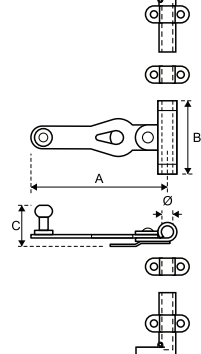

Due ante
Double leaf