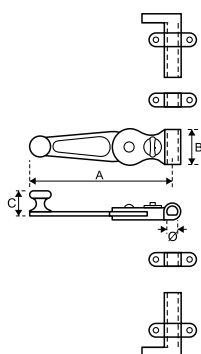

Descrizione Description	Articolo Product code	Finiture Finishes				Misure mm Measures mm										Packaging			Note	
		IN	IT	BB		A	A2	B	C	Ø	D	E	F	G	H	U.M.	Pack	Kg		
Serie / Series <b>100</b> Modello / Model <b>Due ante</b> <i>Double leaf</i>	<b>FSP 00101 2N</b>	●	●			123		30	24,5	9							pcs	20	7,2	
<i>Double leaf</i>	<b>FSP 00101 2R</b>	●	●			103		30	24,5	9							pcs	20	7,2	
<i>pomolo ribassato / lowered pommel</i>	<b>FSP 00101 EN</b>	●	●			123		30	13,5	9							pcs	20	7,2	
<i>pomolo ribassato / lowered pommel</i>	<b>FSP 00101 ER</b>	●	●			103		30	13,5	9							pcs	20	7,2	
<i>al contrario - ganci normali</i> <i>/ reverse mode - normal hooks</i>	<b>FSP 00101 CR</b>	●	●			103		30	24,5	9							pcs	20	7,2	
Serie / Series <b>400</b> Modello / Model <b>Due ante registrabile</b> <i>con aletta</i> <i>Adjustable double leaf</i>	<b>FSP 00462 2N</b>	●	●	●		108		58	31	10							pcs	20	5,0	
<i>Adjustable double leaf</i>	<b>FSP 00462 2R</b>	●	●	●		97		58	31	10							pcs	20	6,0	
<i>al contrario - ganci normali</i> <i>/ reverse mode - normal hooks</i>	<b>FSP 00462 CR</b>	●	●	●		97		58	31	10							pcs	20	6,0	
Serie / Series <b>400</b> Modello / Model <b>Due ante registrabile</b> <i>senza aletta</i> <i>Adjustable double leaf</i>	<b>FSP 0462S 2N</b>	●	●	●		108		58	31	10							pcs	20	5,0	
<i>Adjustable double leaf</i>	<b>FSP 0462S 2R</b>	●	●	●		97		58	31	10							pcs	20	6,0	
Serie / Series <b>100</b> Modello / Model <b>Due ante stilizzata</b> <i>Stylized double leaf</i>	<b>FSP 00106 2N</b>	●	●			98		58	13,5	9							pcs	20	6,9	

Due ante  
Double leaf

Due ante  
al contrario  
Double leaf  
reverse model

Due ante  
Double leaf

Due ante  
al contrario  
Double leaf  
reverse model

Due ante  
stilizzata  
Stylized  
double leaf

Serie / Series  
**100**

Modello / Model  
**Due ante**  
*Double leaf*

Normale  
*Normal model*

Al contrario  
*Reverse model*

Serie / Series  
**400**

Modello / Model  
**Due ante registrabile con aletta**  
*Adjustable double leaf*