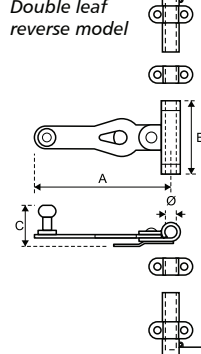

Descrizione Description	Articolo Product code	Finiture Finishes				Misure mm Measures mm										Packaging			Note	
		IN	IT	BB		A	A2	B	C	Ø	D	E	F	G	H	U.M.	Pack	Kg		
Serie / Series <b>100</b> Modello / Model <b>Due ante</b> <i>Double leaf</i>	<b>FSP 00101 2N</b>	●	●			123		30	24,5	9							pcs	20	7,2	
<i>Double leaf</i>	<b>FSP 00101 2R</b>	●	●			103		30	24,5	9							pcs	20	7,2	
<i>pomolo ribassato / lowered pommel</i>	<b>FSP 00101 EN</b>	●	●			123		30	13,5	9							pcs	20	7,2	
<i>pomolo ribassato / lowered pommel</i>	<b>FSP 00101 ER</b>	●	●			103		30	13,5	9							pcs	20	7,2	
<i>al contrario - ganci normali</i> <i>/ reverse mode - normal hooks</i>	<b>FSP 00101 CR</b>	●	●			103		30	24,5	9							pcs	20	7,2	
Serie / Series <b>400</b> Modello / Model <b>Due ante registrabile</b> <i>con aletta</i> <i>Adjustable double leaf</i>	<b>FSP 00462 2N</b>	●	●	●		108		58	31	10							pcs	20	5,0	
<i>Adjustable double leaf</i>	<b>FSP 00462 2R</b>	●	●	●		97		58	31	10							pcs	20	6,0	
<i>al contrario - ganci normali</i> <i>/ reverse mode - normal hooks</i>	<b>FSP 00462 CR</b>	●	●	●		97		58	31	10							pcs	20	6,0	
Serie / Series <b>400</b> Modello / Model <b>Due ante registrabile</b> <i>senza aletta</i> <i>Adjustable double leaf</i>	<b>FSP 0462S 2N</b>	●	●	●		108		58	31	10							pcs	20	5,0	
<i>Adjustable double leaf</i>	<b>FSP 0462S 2R</b>	●	●	●		97		58	31	10							pcs	20	6,0	
Serie / Series <b>100</b> Modello / Model <b>Due ante stilizzata</b> <i>Stylized double leaf</i>	<b>FSP 00106 2N</b>	●	●			98		58	13,5	9							pcs	20	6,9	

Due ante  
Double leaf

Due ante  
al contrario  
Double leaf  
reverse model

Due ante  
Double leaf

Due ante  
al contrario  
Double leaf  
reverse model

Due ante  
stilizzata  
Stylized  
double leaf

Serie / Series  
**100**