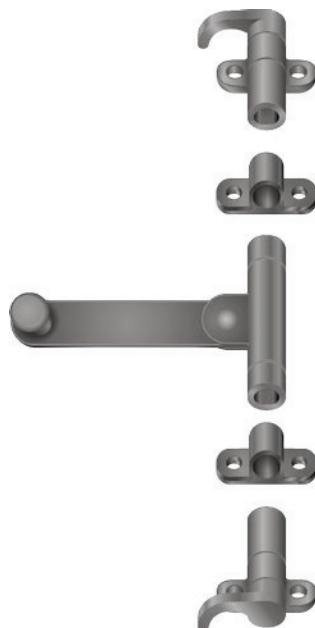

Normale
Normal model

Al contrario
Reverse model

Serie / Series
100

Modello / Model
Due ante stilizzata
Stylized double leaf