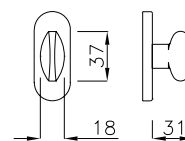

art. 512 SP

LV

OC

SEGRETINO PICCOLO PER LIMITATORE DI APERTURA / SMALL HANDLE FOR OPENING LIMITING DEVICE

512 SP 062 Segretino piccolo per LIMITATORE DI APERTURA con rosetta COPRIVITE Ø62 mm 82 x 62 con ferro q. 8 normale

63 SP 007 Segretino piccolo con rosetta Small handle on rose 007 mm 67x27 q.8 mm 67x27 square spindle mm 8

	LV	BG	OSC	OC	
63 SP 003	•	•	•	•	12
63 SP 007	•	•	•	•	12

art. 512 SP

512 SP 007-LV

512 SP 003-LV

SEGRETINO PICCOLO PER LIMITATORE DI APERTURA / SMALL HANDLE FOR OPENING LIMITING DEVICE

512 SP 003 Segretino piccolo con rosetta Small handle on rose 003 mm 45x7 con q.8x65 ad espansione e con grano mm 45x7 with expansion square spindle 8x65 and grub screw

512 SP 007 Segretino piccolo con rosetta Small handle on rose 007 mm 67x27 q.8 mm 67x27 square spindle mm 8

512 SP 008 Segretino piccolo con rosetta Small handle on rose 008 Ø50x7 con q.8x65 ad espansione e con grano Ø50x7 with expansion square spindle 8x65 and grub screw

	LV BG	OC OSC	
512 SP 003	•	•	12
512 SP 007	•	•	12
512 SP 008	•	•	12