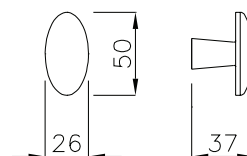

SEGRETINO PICCOLO PER LIMITATORE DI APERTURA / SMALL HANDLE FOR OPENING LIMITING DEVICE

63 SP 003 Segretino piccolo con rosetta Small handle on rose 003 Ø45x7 q.8 Ø45x7 square spindle mm 8

63 SP 007 Segretino piccolo con rosetta Small handle on rose 007 mm 67x27 q.8 mm 67x27 square spindle mm 8

	LV	BG	OSC	OC	
63 SP 003	•	•	•	•	12
63 SP 007	•	•	•	•	12