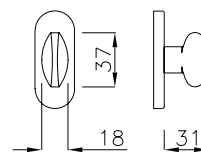

art. 512 SP

LV

OC

SEGRETINO PICCOLO PER LIMITATORE DI APERTURA / SMALL HANDLE FOR OPENING LIMITING DEVICE

512 SP 062 Segretino piccolo per LIMITATORE DI APERTURA con rosetta COPRIVITE Ø62 mm 82 x 62 con ferro q. 8 normale

63 SP 007 Segretino piccolo con rosetta Small handle on rose 007 mm 67x27 q.8 mm 67x27 square spindle mm 8

	LV	BG	OSC	OC	
63 SP 003	•	•	•	•	12
63 SP 007	•	•	•	•	12

art. 512 SP

512 SP 007-LV

512 SP 003-LV

SEGRETINO PICCOLO PER LIMITATORE DI APERTURA / SMALL HANDLE FOR OPENING LIMITING DEVICE

512 SP 003 Segretino piccolo con rosetta Small handle on rose 003 mm 45x7 con q.8x65 ad espansione e con grano mm 45x7 with expansion square spindle 8x65 and grub screw

512 SP 007 Segretino piccolo con rosetta Small handle on rose 007 mm 67x27 q.8 mm 67x27 square spindle mm 8

512 SP 008 Segretino piccolo con rosetta Small handle on rose 008 Ø50x7 con q.8x65 ad espansione e con grano Ø50x7 with expansion square spindle 8x65 and grub screw

	LV BG	OC OSC	
512 SP 003	•	•	12
512 SP 007	•	•	12
512 SP 008	•	•	12