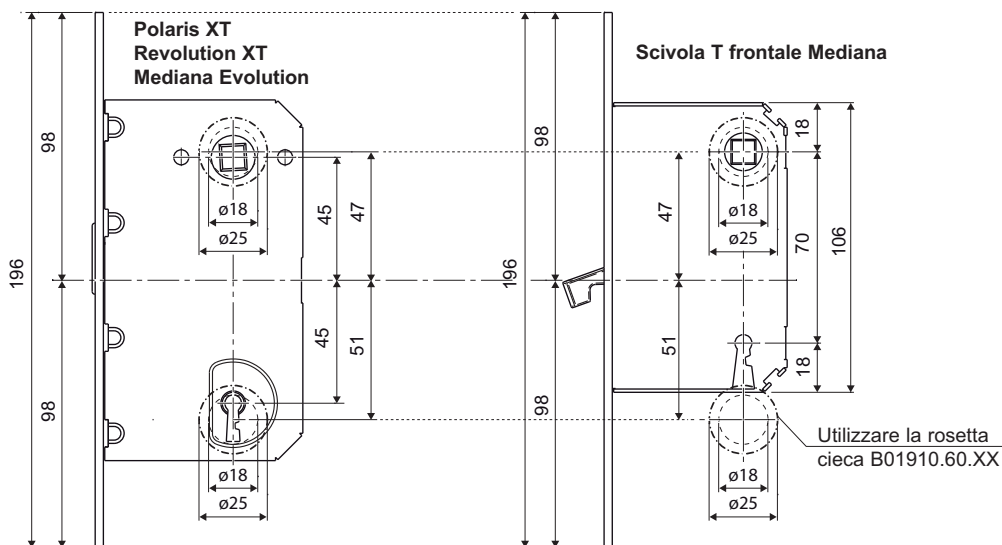

Una foratura, tante soluzioni!

Specifiche d'ordine

	Articolo	
	B02120.22.XX	

NB. Riferirsi al listino in vigore per verificare la disponibilità delle finiture.