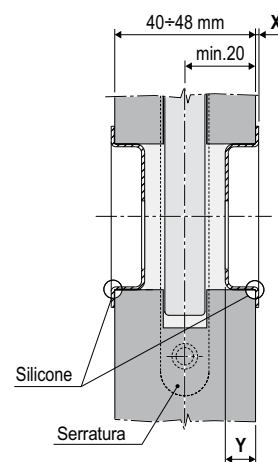

FISSAGGIO ROSETTE

Specifiche d'ordine

Materiale	Articolo	X	Y
OTTONE	B04962.50.XX	2,5	11
ACCIAIO	B04965.50.XX	1	10

NB. Riferirsi al listino in vigore per verificare la disponibilità delle finiture.