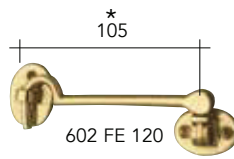

art. 602 FE

FERMAPERSIANE SNODATO / STOP SHUTTER		LV	
602 FE 075	Fermapersiane da 75 Stop shutter mm 75	•	25
602 FE 100	Fermapersiane da 100 Stop shutter mm 100	•	25
602 FE 120	Fermapersiane da 120 Stop shutter mm 120	•	25
602 FE 150	Fermapersiane da 150 Stop shutter mm 150	•	25

Extra per confezione self-service in blister € 1,21
Extra for self-service blister packing

art. 604 NZ

PINZE FERMAPORTE / BRASS BALL CATCHES		OL	OB	OC	OSC	NR	
604 NZ	Pinze fermaporte senza incontro Ball catch without striker	•	•	•	•	•	50
604 IN 00A	Incontro di tipo "A" a piolo per art. 604 NZ Striker "A" - pin type	•	•	•	•	•	50
604 IN 00B	Incontro di tipo "B" a vite per art. 604 NZ Striker "B" - screw type	•	•	•	•	•	50