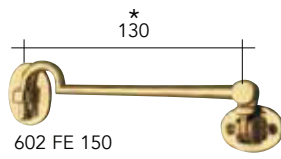

art. 602 FE

FERMAPERSIANE SNODATO / STOP SHUTTER		LV	
602 FE 075	Fermapersiane da 75 Stop shutter mm 75	•	25
602 FE 100	Fermapersiane da 100 Stop shutter mm 100	•	25
602 FE 120	Fermapersiane da 120 Stop shutter mm 120	•	25
602 FE 150	Fermapersiane da 150 Stop shutter mm 150	•	25

Extra per confezione self-service in blister € 1,21
Extra for self-service blister packing

art. 604 NZ

PINZE FERMAPORTE / BRASS BALL CATCHES		OL	OB	OC	OSC	NR	
604 NZ	Pinze fermaporte senza incontro Ball catch without striker	•	•	•	•	•	50
604 IN 00A	Incontro di tipo "A" a piolo per art. 604 NZ Striker "A" - pin type	•	•	•	•	•	50
604 IN 00B	Incontro di tipo "B" a vite per art. 604 NZ Striker "B" - screw type	•	•	•	•	•	50