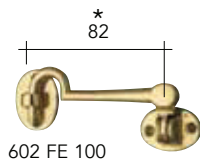

art. 602 FE

FERMAPERSIANE SNODATO / STOP SHUTTER		LV	
602 FE 075	Fermapersiane da 75 Stop shutter mm 75	•	25
602 FE 100	Fermapersiane da 100 Stop shutter mm 100	•	25
602 FE 120	Fermapersiane da 120 Stop shutter mm 120	•	25
602 FE 150	Fermapersiane da 150 Stop shutter mm 150	•	25

Extra per confezione self-service in blister € 1,21
Extra for self-service blister packing

art. 604 NZ

PINZE FERMAPORTE / BRASS BALL CATCHES		OL	OB	OC	OSC	NR	
604 NZ	Pinze fermaporte senza incontro Ball catch without striker	•	•	•	•	•	50
604 IN 00A	Incontro di tipo "A" a piolo per art. 604 NZ Striker "A" - pin type	•	•	•	•	•	50
604 IN 00B	Incontro di tipo "B" a vite per art. 604 NZ Striker "B" - screw type	•	•	•	•	•	50