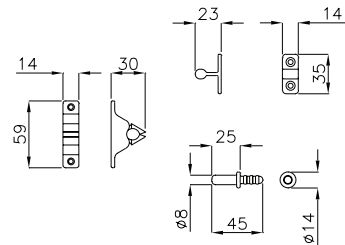

art. 602 FE

FERMAPERSIANE SNODATO / STOP SHUTTER		LV	
602 FE 075	Fermapersiane da 75 Stop shutter mm 75	•	25
602 FE 100	Fermapersiane da 100 Stop shutter mm 100	•	25
602 FE 120	Fermapersiane da 120 Stop shutter mm 120	•	25
602 FE 150	Fermapersiane da 150 Stop shutter mm 150	•	25

Extra per confezione self-service in blister € 1,21
Extra for self-service blister packing

art. 604 NZ

PINZE FERMAPORTE / BRASS BALL CATCHES		OL	OB	OC	OSC	NR	
604 NZ	Pinze fermaporte senza incontro Ball catch without striker	•	•	•	•	•	50
604 IN 00A	Incontro di tipo "A" a piolo per art. 604 NZ Striker "A" - pin type	•	•	•	•	•	50
604 IN 00B	Incontro di tipo "B" a vite per art. 604 NZ Striker "B" - screw type	•	•	•	•	•	50