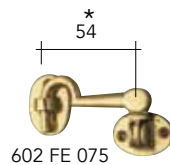

art. 602 FE

FERMAPERSIANE SNODATO / STOP SHUTTER		LV	
602 FE 075	Fermapersiane da 75 Stop shutter mm 75	•	25
602 FE 100	Fermapersiane da 100 Stop shutter mm 100	•	25
602 FE 120	Fermapersiane da 120 Stop shutter mm 120	•	25
602 FE 150	Fermapersiane da 150 Stop shutter mm 150	•	25

Extra per confezione self-service in blister € 1,21
Extra for self-service blister packing

art. 604 NZ

PINZE FERMAPORTE / BRASS BALL CATCHES		OL	OB	OC	OSC	NR	
604 NZ	Pinze fermaporte senza incontro Ball catch without striker	•	•	•	•	•	50
604 IN 00A	Incontro di tipo "A" a piolo per art. 604 NZ Striker "A" - pin type	•	•	•	•	•	50
604 IN 00B	Incontro di tipo "B" a vite per art. 604 NZ Striker "B" - screw type	•	•	•	•	•	50