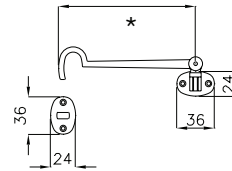

art. 602 FE

FERMAPERSIANE SNODATO / STOP SHUTTER		LV	
602 FE 075	Fermapersiane da 75 Stop shutter mm 75	•	25
602 FE 100	Fermapersiane da 100 Stop shutter mm 100	•	25
602 FE 120	Fermapersiane da 120 Stop shutter mm 120	•	25
602 FE 150	Fermapersiane da 150 Stop shutter mm 150	•	25

Extra per confezione self-service in blister € 1,21
Extra for self-service blister packing

art. 604 NZ

PINZE FERMAPORTE / BRASS BALL CATCHES		OL	OB	OC	OSC	NR	
604 NZ	Pinze fermaporte senza incontro Ball catch without striker	•	•	•	•	•	50
604 IN 00A	Incontro di tipo "A" a piolo per art. 604 NZ Striker "A" - pin type	•	•	•	•	•	50
604 IN 00B	Incontro di tipo "B" a vite per art. 604 NZ Striker "B" - screw type	•	•	•	•	•	50