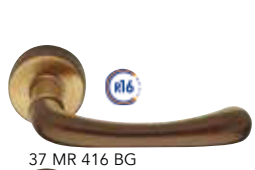

art. **37** **MONIA**

materiale: Ottone
material: Solid Brass

Brass Class
100% Ottone

37 MR 006 LV

37 MR 416 BG

37 MR 004 BG

37 MR 007 OC

37 MR 009 LV