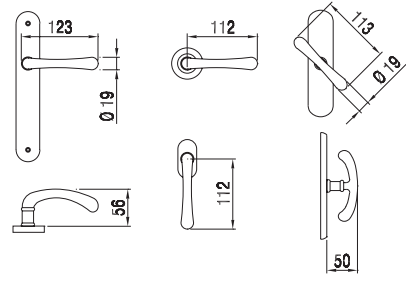

art. **37** **MONIA**

materiale: Ottone
material: Solid Brass

Brass Class
100% Ottone