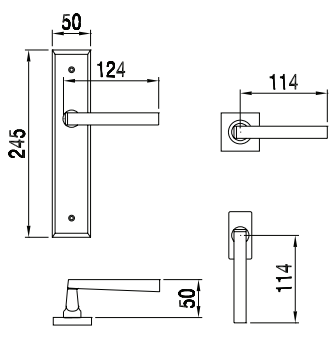

art. **130** LASER

design: Studio Reguitti
materiale: Impugnatura Zama
material: Lever Zamak

130 MR Q05-71 ZSC