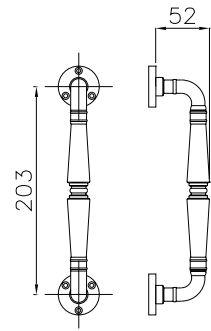

art. 40MD GINEVRA

materiale: Ottone
material: Solid Brass

Brass Class
100% Ottone

40 MD R40 AN

40 MD R46 LV

40 MD 202 AGV

40 MD 003 BG

40 MD 202 NC

VERSIONI / VERSIONS

Finiture
Finishes

					LV BG	NC	AN	AGV	PVD	
MANIGLIONE DIRITTO SINGOLO / SINGLE STRAIGHT PULL HANDLE										
40 MD 003	Maniglione Singolo con rosetta Single Pull Handle on rose	003 mm Ø45x7		FT	•		•	•		4
40 MD 006	Maniglione Singolo con rosetta Single Pull Handle on rose	006 mm Ø50x8	tipo lusso luxury type	F	•	•	•	•		2
40 MD 007	Maniglione Singolo con rosetta Single Pull Handle on rose	007 mm 67x27	ovale stretta oval and reduced	F	•		•	•		2
40 MD 202	Maniglione Singolo con rosetta Single Pull Handle on rose	202 mm Ø52x9	con bordo with edge	F	•	•	•	•		2
40 MD R40	Maniglione Singolo con rosetta Single Pull Handle on rose	R40 mm Ø45x7	con fori viti with holes for screws	F	•		•			2
40 MD R46	Maniglione Singolo con rosetta Single Pull Handle on rose	R46 mm Ø46x8	tipo lusso luxury type	F	•				•	2
MANIGLIONE DIRITTO ACCOCCIATO PER LEGNO / PAIR STRAIGHT PULL HANDLE FOR WOOD DOORS										
40 LD 006	Maniglione Accoppiato per legno con rosetta Pair Pull Handle for wood doors on rose	006 mm Ø50x8	tipo lusso luxury type	AC	•	•	•	•		1
40 LD 202	Maniglione Accoppiato per legno con rosetta Pair Pull Handle for wood doors on rose	202 mm Ø52x9	con bordo with edge	AC	•	•	•	•		1