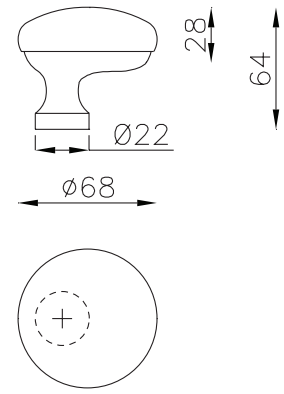

art. **346** ATLANTIDE

Brass Class POMOLI FISSI/FIXED KNOBS
100% Ottone

346 PF 006 - LV