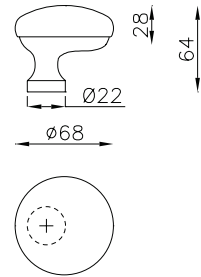

* Specificare se richiesto destro o sinistro
Please specify right or left

346 PF C07 - OC

346 PF 009 - OSC

346 PF R50 - BG

346 PF 60R - LV

art. 346 ATLANTIDE

Brass Class POMOLI GIREVOLI/DOOR KNOBSETS
100% Ottone

346 PR 006 - LV

346 PR 406 - OSC

346 PP 037 - OSC

VERSIONI / VERSIONS

Finiture
Finishes

						LV BG	OC OSC	PVD	
SU ROSETTA / ON ROSE									
	346 PR 003	Coppia Pomolo con rosetta Pair Knob on rose	003	mm Ø45x7	con grano with grub screw	•	•		2
	346 PR 006	Coppia Pomolo con rosetta Pair Knob on rose	006	mm Ø50x8	tipo lusso con grano lusso type with grub screw	•	•	•	2
	346 PR 007	Coppia Pomolo con rosetta Pair Knob on rose	007	mm 67x27	con grano with grub screw	•	•		2
	346 PR 009	Coppia Pomolo con rosetta Pair Knob on rose	009	mm 62x32	con grano with grub screw	•	•	•	2
	346 PR 406	Coppia Pomolo con rosetta Pair Knob on rose	406	mm Ø45x9	con grano with grub screw	•	•	•	2
SU PLACCA / ON PLATE									
	346 PP 037	Coppia Pomolo con placca Pair Knob on plate	037	mm 255x42	con grano with grub screw	•	•		1
	346 PP 049	Coppia Pomolo con placca Pair Knob on plate	049	mm 265x55	con grano with grub screw	•	•	•	1

- Specificare se foro chiave normale o yale
Please specify hole for key: yale (europrofile cylinder) or patent/normal