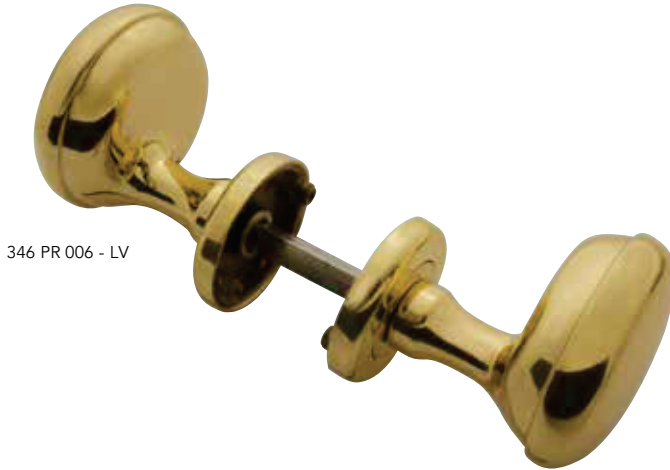

art. **346** ATLANTIDE

Brass Class POMOLI FISSI/FIXED KNOBS
100% Ottone

346 PF 006 - LV

346 PF 002 - PVD

destra / right

346 PF 037 - LV

destra / right

346 PF 049 - OC

VERSIONI / VERSIONS

Finiture
Finishes

					LV BG	OC OSC	PVD	
POMOLO SU ROSETTA CON FISSAGGIO A PIASTRINA / KNOB ON ROSE WITH FIXING BASE								
346 PF R50	Pomolo Fisso con rosetta Fixed Knob on rose	R50	mm Ø50x9	con piastrina with fixing base	•	•		2
346 PF 002	Pomolo Fisso con rosetta Fixed Knob on rose	002	mm 45x10	con piastrina with fixing base	•	•	•	2
346 PF 006	Pomolo Fisso con rosetta Fixed Knob on rose	006	mm 50x8	tipo lusso con piastrina lusso type with fixing base	•	•	•	2
346 PF C07	Pomolo Fisso con rosetta Fixed Knob on rose	C07	mm 67x27	ovale stretta con piastrina oval and reduced with fixing base	•	•	•	2
346 PF 009	Pomolo Fisso con rosetta Fixed Knob on rose	009	mm 62x32	ovale con piastrina oval with fixing base	•	•	•	2
346 PF 60R	Pomolo Fisso con rosetta Fixed Knob on rose	60R	mm Ø60x9	con piastrina with fixing base	•	•	•	2
POMOLO SU PLACCA / KNOB ON PLATE								
346 PF 037*	Pomolo Fisso con placca Offset Fixed Knob on plate	037	mm 255x42	yale yale	•	•		2
346 PF 049*	Pomolo Fisso con placca Offset Fixed Knob on plate	049	mm 265x55	yale yale	•	•	•	2

* Specificare se richiesto destro o sinistro
Please specify right or left

346 PF C07 - OC

346 PF 009 - OSC

346 PF R50 - BG

346 PF 60R - LV

art. 346 ATLANTIDE

Brass Class POMOLI GIREVOLI/DOOR KNOBSETS
100% Ottone