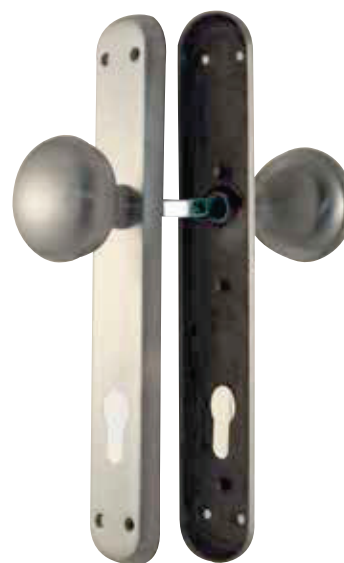

art. 345 ARIO

Brass Class POMOLI FISSI/FIXED KNOBS

100% Ottone

345 PF R50 - LV

destro / right

345 PF 049 - LV

destro / right

345 PF 037 - OSC

345 PF C07 - OC

345 PF 002 - OSC

VERSIONI / VERSIONS

Finiture  
Finishes

					LV BG	OC OSC	PVD	
<b>POMOLO SU ROSETTA CON FISSAGGIO A PIASTRINA / KNOB ON ROSE WITH FIXING BASE</b>								
	345 PF R50	Pomolo Fisso con rosetta Fixed Knob on rose	R50	mm Ø50x9	con piastrina with fixing base	•	•	4
	345 PF 002	Pomolo Fisso con rosetta Fixed Knob on rose	002	mm 45x10	con piastrina with fixing base	•	•	4
	345 PF 009	Pomolo Fisso con rosetta Fixed Knob on rose	009	mm 62x32	ovale con piastrina oval with fixing base	•	•	4
	345 PF C07	Pomolo Fisso con rosetta Fixed Knob on rose	C07	mm Ø67x27	ovale stretta con piastrina oval and reduced with fixing base	•	•	4
<b>POMOLO SU PLACCA / KNOB ON PLATE</b>								
	345 PF 037*	Pomolo Fisso con placca Offset Fixed Knob on plate	037	mm 255x42	yale yale	•	•	4
	345 PF 049*	Pomolo Fisso con placca Offset Fixed Knob on plate	049	mm 265x55	yale yale	•	•	2

# art. 345 ARIO

Brass Class 100% Ottone POMOLI GIREVOLI/DOOR KNOBSETS