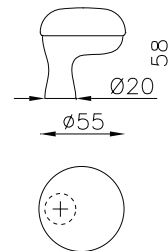

345 PF C07 - OC

345 PF 002 - OSC

VERSIONI / VERSIONS

Finiture  
Finishes

					LV BG	OC OSC	PVD	
<b>POMOLO SU ROSETTA CON FISSAGGIO A PIASTRINA / KNOB ON ROSE WITH FIXING BASE</b>								
	345 PF R50	Pomolo Fisso con rosetta Fixed Knob on rose	R50	mm Ø50x9	con piastrina with fixing base	•	•	4
	345 PF 002	Pomolo Fisso con rosetta Fixed Knob on rose	002	mm 45x10	con piastrina with fixing base	•	•	4
	345 PF 009	Pomolo Fisso con rosetta Fixed Knob on rose	009	mm 62x32	ovale con piastrina oval with fixing base	•	•	4
	345 PF C07	Pomolo Fisso con rosetta Fixed Knob on rose	C07	mm Ø67x27	ovale stretta con piastrina oval and reduced with fixing base	•	•	4
<b>POMOLO SU PLACCA / KNOB ON PLATE</b>								
	345 PF 037*	Pomolo Fisso con placca Offset Fixed Knob on plate	037	mm 255x42	yale yale	•	•	4
	345 PF 049*	Pomolo Fisso con placca Offset Fixed Knob on plate	049	mm 265x55	yale yale	•	•	2

\* Specificare se richiesto destro o sinistro  
Please specify right or left

345 PF 009 - BG

345 PF 009 - OSC

## VERSIONI / VERSIONS

Finiture  
Finishes

						LV BG	OC OSC	PVD	
<b>SU ROSETTA / ON ROSE</b>									
	345 PR 003	Coppia Pomolo con rosetta Pair Knob on rose	003	mm Ø45x7	con grano with grub screw	•	•		2
	345 PR 006	Coppia Pomolo con rosetta Pair Knob on rose	006	mm Ø50x8	tipo lusso con grano lusso type with grub screw	•	•	•	2
	345 PR 007	Coppia Pomolo con rosetta Pair Knob on rose	007	mm 67x27	con grano with grub screw	•	•		2
	345 PR 009	Coppia Pomolo con rosetta Pair Knob on rose	009	mm 62x32	con grano with grub screw	•	•	•	2
	345 PR 406	Coppia Pomolo con rosetta Pair Knob on rose	406	mm Ø45x9	con grano with grub screw	•	•	•	2
<b>SU PLACCA / ON PLATE</b>									
	345 PP 037	Coppia Pomolo con placca Pair Knob on plate	037	mm 255x42	con grano with grub screw	•	•		1
	345 PP 049	Coppia Pomolo con placca Pair Knob on plate	049	mm 265x55	con grano with grub screw	•	•	•	1