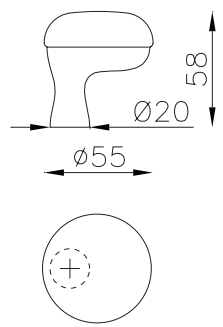

art. 345 ARIO

Brass Class POMOLI FISSI/FIXED KNOBS

100% Ottone

345 PF R50 - LV