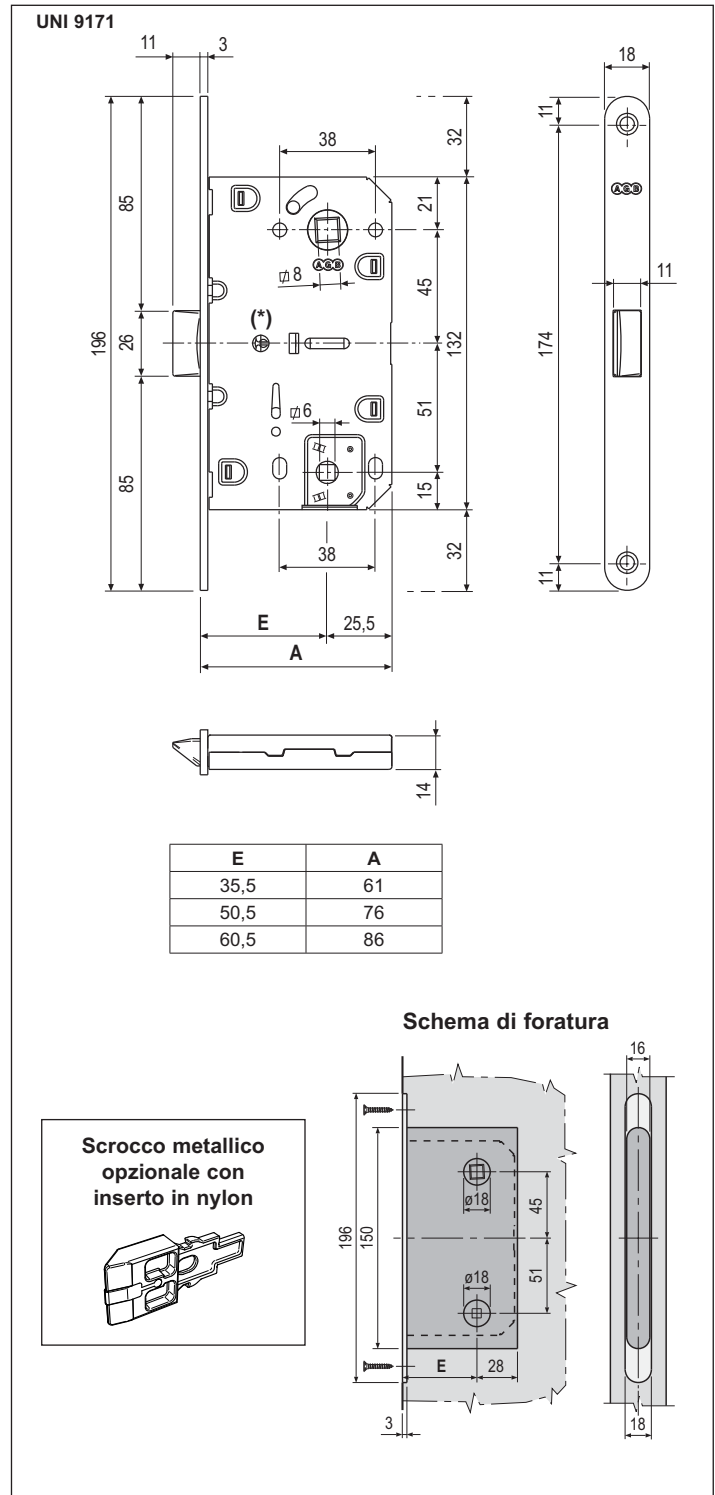

Mediana Evolution quadro bagno - int. 96 mm, frontale 18 mm

Descrizione

Serratura da incasso con scrocco centrale in poliammide, un particolare nylon indeformabile in grado di coniugare massima resistenza all'usura con silenziosità nell'impatto sugli incontri. Disponibile a richiesta anche scrocco metallico con inserto in nylon, da ordinare a parte.

Lo scrocco funge anche da catenaccio e mantiene il caratteristico doppio smusso autoregolante AGB: la sua forma e le dimensioni sono state studiate per evitare fastidiosi scuotimenti a porta chiusa. Il quadro bagno blocca lo scrocco lasciando però libera la maniglia per evitare danni da forzature involontarie. Frontale in acciaio da 18 mm con bordo tondo. Tre entrate da 35,5, 50,5 e 60,5 mm. Interasse 96 mm. Quadro-pomolo da 6 mm. Cassa in acciaio con fori per il fissaggio delle maniglie mediante viti passanti.

Utilizzo

Per porte interne in legno. Grazie a QUICK LATCH®, il sistema brevettato di aggancio rapido dello scrocco, l'installatore può decidere la mano della porta direttamente in cantiere con la serratura già montata: per cambiare la mano della porta, spingere con la punta di una chiave o di un cacciavite all'interno del foro indicato (*). Contemporaneamente estrarre lo scrocco, girarlo di 180° e reinserirlo a scatto nella sua sede posta al centro del frontale. Lo scrocco può essere anche bloccato con la chiave all'interno della serratura per facilitare le operazioni d'imballo e di trasporto delle porte finite o per disabilitare lo scrocco a porta montata.

Fissaggio

Predisporre sul pannello una cava ed una fresata con le dimensioni riportate nel disegno. Fissare la serratura con due viti 3,5x20 mm.

NB. L'incontro deve essere ordinato a parte.

Specifiche d'ordine