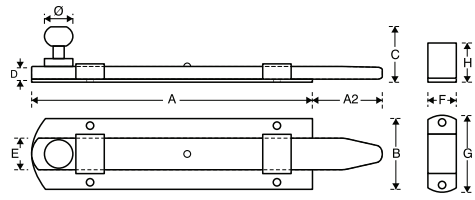

# SMERALDA

Modello  
**Catenaccio verticale  
leggero**

Model  
**Vertical light weight  
locking bolt**

Dimensioni /  
Dimensions available  
cm 10  
cm 15  
cm 20  
cm 40

# BRAIT

Modello  
**Catenaccio verticale  
leggero**

Model  
**Vertical light weight  
locking bolt**

Dimensioni /  
Dimensions available  
cm 10  
cm 15

Descrizione Description	Articolo Product code	Finiture Finishes				Misure mm Measures mm										Packaging			Note
		IN	IS	IH	IR	A	A2	B	C	Ø	D	E	F	G	H	U.M.	Pack	Kg	
Serie / Series <b>SIENA</b> Modello / Model <b>Catenaccio verticale</b> Vertical locking bolt	cm 25	<b>FCS 0600V N4</b>	●	●	●	210	40	50	50	18	8	20				29	pcs	5	2,6
	cm 35	<b>FCS 0600V N6</b>	●	●	●	310	40	50	50	18	8	20				29	pcs	5	3,7
Serie / Series <b>BAITA</b> Modello / Model <b>Catenaccio verticale</b> Vertical locking bolt	cm 40	<b>FCS 00058 N7</b>	●			350	55	50	50	30	10	25				29	pcs	2	2,7
	cm 60	<b>FCS 00058 N9</b>	●			550	55	50	50	30	10	25				29	pcs	2	3,7
	cm 80	<b>FCS 00058 NB</b>	●			750	55	50	50	30	10	25				29	pcs	2	4,7
Serie / Series <b>ASOLO</b> Modello / Model <b>Catenaccio verticale</b> Vertical locking bolt	cm 20	<b>FCS 00094 N3</b>	●	●	●	165	40	45	50	18	8	20				29	pcs	5	2,4
	cm 30	<b>FCS 00094 N5</b>	●	●	●	265	40	45	50	18	8	20				29	pcs	5	3,0
Serie / Series <b>GUBBIO</b> Modello / Model <b>Catenaccio verticale</b> Vertical locking bolt	cm 25	<b>FCS 0700V N4</b>	●	●	●	205	40	50	50	18	8	20				29	pcs	5	2,8
	cm 35	<b>FCS 0700V N6</b>	●	●	●	305	40	50	50	18	8	20				29	pcs	5	3,8

## SIENA

Modello  
**Catenaccio verticale**

Model  
**Vertical locking bolt**

Dimensioni /  
Dimensions available  
cm 25  
cm 35

Maniglie relative alla serie di prodotto a pag.38-39  
Series related handles to the product line at pages 38-39