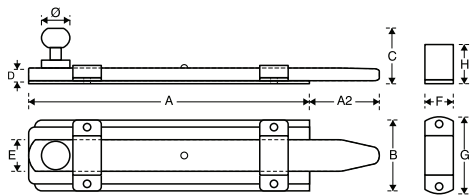

Descrizione Description	Articolo Product code	Finiture Finishes				Misure mm Measures mm										Packaging			Note	
		IN	IT	IF	BB	A	A2	B	C	Ø	D	E	F	G	H	U.M.	Pack	Kg		
Serie / Series <b>SMERALDA</b> Modello / Model <b>Catenaccio</b> <b>verticale</b> Vertical locking bolt																				
cm 20	FCS 00657 N3	●	●		●	150	45	45	40	18	8	20					29	pcs	5	2,2
cm 30	FCS 00657 N5	●	●		●	250	45	45	40	18	8	20					29	pcs	5	3,2
cm 40	FCS 00657 N7	●	●		●	340	50	45	40	18	8	20					29	pcs	5	4,1
cm 50	FCS 00657 N8	●	●		●	440	52	45	40	18	8	20					29	pcs	5	5,0
Serie / Series <b>BRAIT</b> Modello / Model <b>Catenaccio</b> <b>verticale</b> Vertical locking bolt																				
cm 20	FCS 00657 N3				●	150	45	45	40	18	8	20					29	pcs	5	2,2
cm 30	FCS 00657 N5				●	250	45	45	40	18	8	20					29	pcs	5	3,2
cm 40	FCS 00657 N7				●	340	50	45	40	18	8	20					29	pcs	5	4,1
cm 50	FCS 00657 N8				●	440	52	45	40	18	8	20					29	pcs	5	5,0
Serie / Series <b>SMERALDA</b> Modello / Model <b>Catenaccio</b> <b>verticale leggero</b> Vertical light weight locking bolt																				
cm 10	FCS 00657 L1	●	●			80	24	33	30	14	6	14					pcs	12	1,4	
cm 15	FCS 00657 L2	●	●			126	34	33	30	14	6	14					pcs	12	2,0	
cm 25	FCS 00657 L4	●	●			198	46	33	30	14	6	14					pcs	12	3,0	
cm 40	FCS 00657 L7	●	●			340	42	33	30	14	6	14					pcs	12	4,9	
Serie / Series <b>BRAIT</b> Modello / Model <b>Catenaccio</b> <b>verticale leggero</b> Vertical light weight locking bolt																				
cm 10	FCS 00657 L1				●	80	24	33	30	14	6	14					pcs	12	1,4	
cm 15	FCS 00657 L2				●	126	34	33	30	14	6	14					pcs	12	2,0	

# SMERALDA

Modello  
**Catenaccio verticale**

Model  
**Vertical locking bolt**

Dimensioni /  
Dimensions available  
cm 20  
cm 30  
cm 40  
cm 50

In alternativa disponibile incontro a filo (vedi pag.123)  
As an alternative, available with flush junction (see page 123)