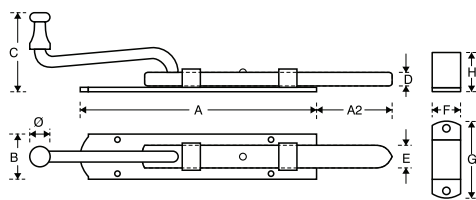

# SMERALDA

Modello  
**Catenaccio verticale  
leggero**

Model  
**Vertical light weight  
locking bolt**

Dimensioni /  
Dimensions available  
cm 10  
cm 15  
cm 20  
cm 40

# BRAIT

Modello  
**Catenaccio verticale  
leggero**

Model  
**Vertical light weight  
locking bolt**

Dimensioni /  
Dimensions available  
cm 10  
cm 15

Descrizione Description	Articolo Product code	Finiture Finishes				Misure mm Measures mm										Packaging			Note
		IN	IS	IH	IR	A	A2	B	C	Ø	D	E	F	G	H	U.M.	Pack	Kg	
Serie / Series <b>SIENA</b> Modello / Model <b>Catenaccio verticale</b> Vertical locking bolt	cm 25	<b>FCS 0600V N4</b>	●	●	●	210	40	50	50	18	8	20				29	pcs	5	2,6
	cm 35	<b>FCS 0600V N6</b>	●	●	●	310	40	50	50	18	8	20				29	pcs	5	3,7
Serie / Series <b>BAITA</b> Modello / Model <b>Catenaccio verticale</b> Vertical locking bolt	cm 40	<b>FCS 00058 N7</b>	●			350	55	50	50	30	10	25				29	pcs	2	2,7
	cm 60	<b>FCS 00058 N9</b>	●			550	55	50	50	30	10	25				29	pcs	2	3,7
	cm 80	<b>FCS 00058 NB</b>	●			750	55	50	50	30	10	25				29	pcs	2	4,7
Serie / Series <b>ASOLO</b> Modello / Model <b>Catenaccio verticale</b> Vertical locking bolt	cm 20	<b>FCS 00094 N3</b>	●	●	●	165	40	45	50	18	8	20				29	pcs	5	2,4
	cm 30	<b>FCS 00094 N5</b>	●	●	●	265	40	45	50	18	8	20				29	pcs	5	3,0
Serie / Series <b>GUBBIO</b> Modello / Model <b>Catenaccio verticale</b> Vertical locking bolt	cm 25	<b>FCS 0700V N4</b>	●	●	●	205	40	50	50	18	8	20				29	pcs	5	2,8
	cm 35	<b>FCS 0700V N6</b>	●	●	●	305	40	50	50	18	8	20				29	pcs	5	3,8

## SIENA

Modello  
**Catenaccio verticale**

Model  
**Vertical locking bolt**

Dimensioni /  
Dimensions available  
cm 25  
cm 35

Maniglie relative alla serie di prodotto a pag.38-39  
Series related handles to the product line at pages 38-39