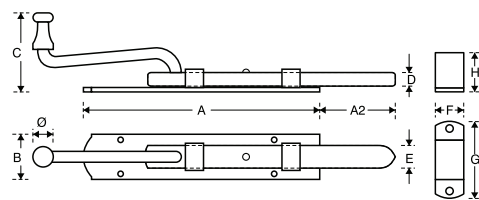

Descrizione Description	Articolo Product code	Finiture Finishes				Misure mm Measures mm										Packaging			Note	
		IN	IT	IF	BB	A	A2	B	C	Ø	D	E	F	G	H	U.M.	Pack	Kg		
Serie / Series <b>SMERALDA</b> Modello / Model <b>Catenaccio</b> <b>verticale</b> Vertical locking bolt																				
cm 20	FCS 00657 N3	●	●		●	150	45	45	40	18	8	20					29	pcs	5	2,2
cm 30	FCS 00657 N5	●	●		●	250	45	45	40	18	8	20					29	pcs	5	3,2
cm 40	FCS 00657 N7	●	●		●	340	50	45	40	18	8	20					29	pcs	5	4,1
cm 50	FCS 00657 N8	●	●		●	440	52	45	40	18	8	20					29	pcs	5	5,0
Serie / Series <b>BRAIT</b> Modello / Model <b>Catenaccio</b> <b>verticale</b> Vertical locking bolt																				
cm 20	FCS 00657 N3				●	150	45	45	40	18	8	20					29	pcs	5	2,2
cm 30	FCS 00657 N5				●	250	45	45	40	18	8	20					29	pcs	5	3,2
cm 40	FCS 00657 N7				●	340	50	45	40	18	8	20					29	pcs	5	4,1
cm 50	FCS 00657 N8				●	440	52	45	40	18	8	20					29	pcs	5	5,0
Serie / Series <b>SMERALDA</b> Modello / Model <b>Catenaccio</b> <b>verticale leggero</b> Vertical light weight locking bolt																				
cm 10	FCS 00657 L1	●	●			80	24	33	30	14	6	14					pcs	12	1,4	
cm 15	FCS 00657 L2	●	●			126	34	33	30	14	6	14					pcs	12	2,0	
cm 25	FCS 00657 L4	●	●			198	46	33	30	14	6	14					pcs	12	3,0	
cm 40	FCS 00657 L7	●	●			340	42	33	30	14	6	14					pcs	12	4,9	
Serie / Series <b>BRAIT</b> Modello / Model <b>Catenaccio</b> <b>verticale leggero</b> Vertical light weight locking bolt																				
cm 10	FCS 00657 L1				●	80	24	33	30	14	6	14					pcs	12	1,4	
cm 15	FCS 00657 L2				●	126	34	33	30	14	6	14					pcs	12	2,0	

# SMERALDA

Modello  
**Catenaccio verticale**

Model  
**Vertical locking bolt**

Dimensioni /  
Dimensions available  
cm 20  
cm 30  
cm 40  
cm 50

In alternativa disponibile incontro a filo (vedi pag.123)  
As an alternative, available with flush junction (see page 123)