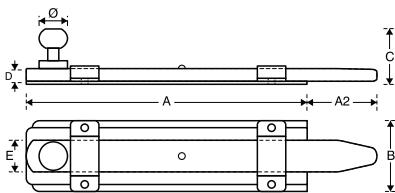

# SMERALDA

Modello  
**Catenaccio verticale**

Model  
**Vertical locking bolt**

Dimensioni /  
Dimensions available  
cm 20  
cm 30  
cm 40  
cm 50

In alternativa disponibile incontro a filo (vedi pag.123)  
As an alternative, available with flush junction (see page 123)

# SMERALDA

Modello  
**Catenaccio verticale  
leggero**

Model  
**Vertical light weight  
locking bolt**

Dimensioni /  
Dimensions available  
cm 10  
cm 15  
cm 20  
cm 40

# BRAIT

Modello  
**Catenaccio verticale  
leggero**

Model  
**Vertical light weight  
locking bolt**

Dimensioni /  
Dimensions available  
cm 10  
cm 15

Descrizione Description	Articolo Product code	Finiture Finishes				Misure mm Measures mm										Packaging			Note
		IN	IS	IH	IR	A	A2	B	C	Ø	D	E	F	G	H	U.M.	Pack	Kg	
Serie / Series <b>SIENA</b> Modello / Model <b>Catenaccio verticale</b> Vertical locking bolt	cm 25	<b>FCS 0600V N4</b>	●	●	●	210	40	50	50	18	8	20				29	pcs	5	2,6
	cm 35	<b>FCS 0600V N6</b>	●	●	●	310	40	50	50	18	8	20				29	pcs	5	3,7
Serie / Series <b>BAITA</b> Modello / Model <b>Catenaccio verticale</b> Vertical locking bolt	cm 40	<b>FCS 00058 N7</b>	●			350	55	50	50	30	10	25				29	pcs	2	2,7
	cm 60	<b>FCS 00058 N9</b>	●			550	55	50	50	30	10	25				29	pcs	2	3,7
	cm 80	<b>FCS 00058 NB</b>	●			750	55	50	50	30	10	25				29	pcs	2	4,7
Serie / Series <b>ASOLO</b> Modello / Model <b>Catenaccio verticale</b> Vertical locking bolt	cm 20	<b>FCS 00094 N3</b>	●	●	●	165	40	45	50	18	8	20				29	pcs	5	2,4
	cm 30	<b>FCS 00094 N5</b>	●	●	●	265	40	45	50	18	8	20				29	pcs	5	3,0
Serie / Series <b>GUBBIO</b> Modello / Model <b>Catenaccio verticale</b> Vertical locking bolt	cm 25	<b>FCS 0700V N4</b>	●	●	●	205	40	50	50	18	8	20				29	pcs	5	2,8
	cm 35	<b>FCS 0700V N6</b>	●	●	●	305	40	50	50	18	8	20				29	pcs	5	3,8