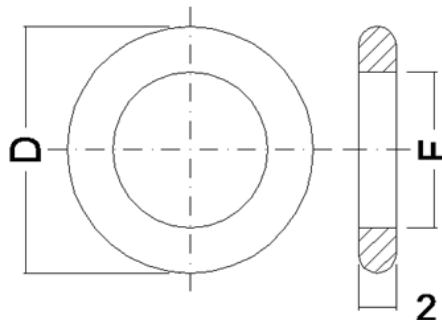

## Rondella Alzaporte Grezza

Descrizione	Articolo	Confezione
Rondella Alzaporte Ottone foro F mm. 4 D9 H2	RA04	1000
Rondella Alzaporte Ottone foro F mm. 4 D9 H2	RA04-1	200
Rondella Alzaporte Ottone foro F mm. 6 D11 H2	RA06	1000
Rondella Alzaporte Ottone foro F mm. 6 D11 H2	RA06-1	200
Rondella Alzaporte Ottone foro F mm. 8 D13 H2	RA08	1000
Rondella Alzaporte Ottone foro F mm. 8 D13 H2	RA08-1	200
Rondella Alzaporte Ottone foro F mm. 9 D14 H2	RA09	1000
Rondella Alzaporte Ottone foro F mm. 9 D14 H2	RA09-1	200
Rondella Alzaporte Ottone foro F mm. 10 D15 H2	RA10	1000
Rondella Alzaporte Ottone foro F mm. 10 D15 H2	RA10-1	200
Rondella Alzaporte Ottone foro F mm. 11 D16 H2	RA11	1000
Rondella Alzaporte Ottone foro F mm. 11 D16 H2	RA11-1	200
Rondella Alzaporte Ottone foro F mm. 12 D17 H2	RA12	500
Rondella Alzaporte Ottone foro F mm. 12 D17 H2	RA12-1	200
Rondella Alzaporte Ottone foro F mm. 13 D18 H2	RA13	500
Rondella Alzaporte Ottone foro F mm. 13 D18 H2	RA13-1	200