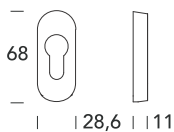

# 706 BY

OTTONE - BRASS

**15**  
Satinato cromato  
*Satin chrome*

**08**  
Bronzato graffiato  
*Brushed bronze*