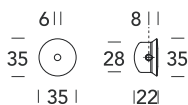

119 PN

Esempio di applicazione pomolino per limitatore di apertura su porte blindate

Mounting example for opening limiting device knob for armour plated front doors

15
Satinato cromato
Satin chrome