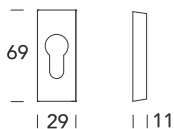

709 BY

15
Satinato cromato
Satin chrome