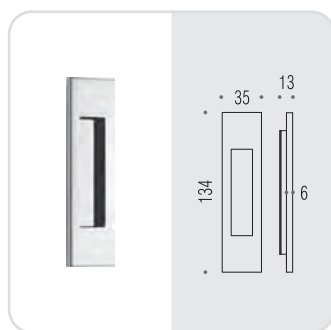

id411

Design: Colombo Design

MISURA FRESATA 28 x 113 x 8mm
MILING SIZE 28 x 113 x 8mm

Materiale: Ottone
Material: Brass

OL
Oroplus

OM
Oromat
Matt gold

CR
Cromo
Chrome

CM
Cromat
Matt chrome

VL
Vintage

VM
Vintage Mat

NI
Nikelmat
Matt nickel

ID 411