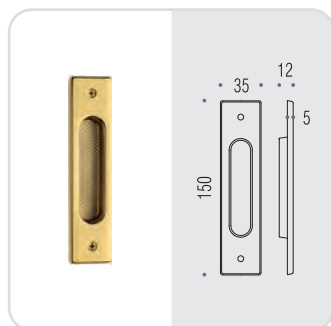

# cd111 - cd211

Design: Colombo Design

MISURA FRESATA 25 x 90 x 8mm  
MILING SIZE 25 x 90 x 8mm

Materiale: Ottone  
Material: Brass

**HPS**  
Zirconium  
gold HPS

**OL**  
Oroplus

**OM**  
Oromat  
Matt gold

**CR**  
Cromo  
Chrome

**CM**  
Cromat  
Matt chrome

**BR**  
Bronzo  
Bronze

## CD 111

OL CM