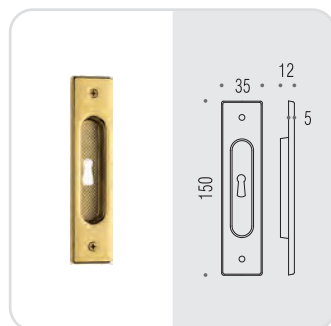

CD 111 CF

OL CM