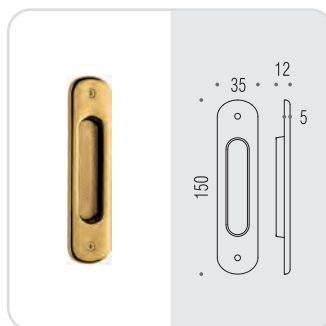

CD 211

HPS OL OM CR CM BR