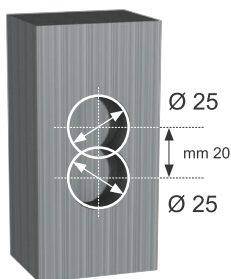

Q51 PI

- 18**
Nero opaco RAL 9005
Matt black RAL 9005
- 31**
Nichelato satinato
Satin nickel
- K0**
Bianco opaco RAL 9016
Matt white RAL 9016
- Z8**
Satinato cromato
Satin chrome

525 PI

- 02**
Lucido verniciato
Polished varnished
- 08**
Bronzato graffiato
Brushed bronzed