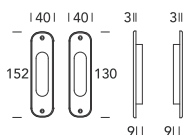

520 CP01

OTTONE - BRASS

520CP01

NON ABBINABILE A SERRATURE REGUITTI
NOT SUITABLE FOR REGUITTI LOCKS

-  **02**
Lucido verniciato
Polished varnished
-  **08**
Bronzato graffiato
Brushed bronzed
-  **15**
Satinato cromato
Satin chrome
-  **1M**
Ottone rustico
Rustic brass
-  **47**
Argento vecchio
Old silver
-  **BQ**
Antico
Antique

520 CP02

OTTONE - BRASS

520CP02

-  **02**
Lucido verniciato
Polished varnished
-  **08**
Bronzato graffiato
Brushed bronzed
-  **15**
Satinato cromato
Satin chrome
-  **1M**
Ottone rustico
Rustic brass
-  **47**
Argento vecchio
Old silver
-  **BQ**
Antico
Antique