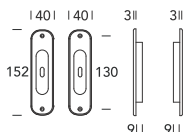

520 CP01

OTTONE - BRASS

520CP01

NON ABBINABILE A SERRATURE REGUITTI
NOT SUITABLE FOR REGUITTI LOCKS

-  **02**
Lucido verniciato
Polished varnished
-  **08**
Bronzato graffiato
Brushed bronzed
-  **15**
Satinato cromato
Satin chrome
-  **1M**
Ottone rustico
Rustic brass
-  **47**
Argento vecchio
Old silver
-  **BQ**
Antico
Antique

520 CP02

OTTONE - BRASS

520CP02

-  **02**
Lucido verniciato
Polished varnished
-  **08**
Bronzato graffiato
Brushed bronzed
-  **15**
Satinato cromato
Satin chrome
-  **1M**
Ottone rustico
Rustic brass
-  **47**
Argento vecchio
Old silver
-  **BQ**
Antico
Antique