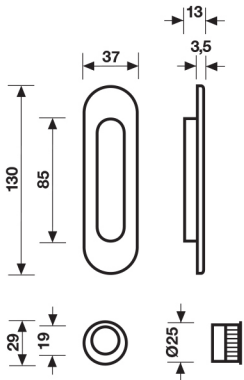

K 1206 Serie **Tancredi** design Valli Workshop

Dimensioni
Sizes

Codice
Code

Materiale
Material

Finitura
Finish

EAN

K 1206

Ottone/Brass

1 Kit

Cromsatin

119267

1 Kit

Anticato

119274

1 Kit

Kit incasso completo di maniglia di
trascinamento senza serratura
*Inset handle kit with recessed finger
pull, without lock*