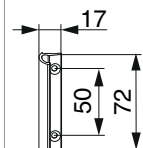

59147 - Conchiglia esterna Soft alluminio bronzo F6

Disegni tecnici

			No
bronzo	anodizzato	20	59147

Immagine prodotto