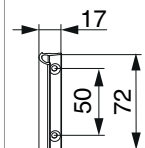

59149 - Conchiglia esterna Soft alluminio champagne F2

Disegni tecnici

			No
Champagne	anodizzato	20	59149

Immagine prodotto