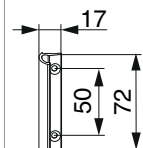

59150 - Conchiglia esterna Soft alluminio bianco traffico RAL 9016

Disegni tecnici

			No
bianco traffico RAL 9016	verniciato a polveri	20	59150

Immagine prodotto