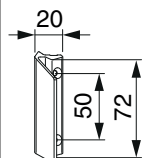

39589 - Conchiglia esterna Base alluminio marrone nerastro RAL 8022

Disegni tecnici

			No
testa di moro	anodizzato	20	39589

Immagine prodotto