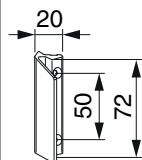

38162 - Conchiglia esterna Base alluminio bronzo F6

Disegni tecnici

			Nº
bronzo	anodizzato	20	38162

Immagine prodotto