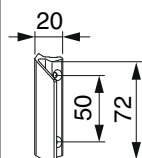

30719 - Conchiglia esterna Base alluminio bianco traffico RAL 9016

Disegni tecnici

			No
bianco traffico RAL 9016	verniciato a polveri	20	30719

Immagine prodotto