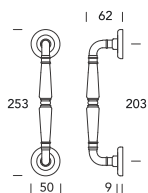

# Ginevra 040 / 006

Design **Regutti Lab**

**MANIGLIONE DRITTO SINGOLO**  
STRAIGHT SINGLE PULL HANDLE

**OTTONE - BRASS**

**8K**  
Ruggine  
Oxid

**BQ**  
Antico  
Antique

**46**  
PVD Lucido oro  
PVD Gold

# Ginevra 040 / 202

Design **Regutti Lab**

**MANIGLIONE DRITTO SINGOLO**  
STRAIGHT SINGLE PULL HANDLE

**OTTONE - BRASS**

 **R6**  
Grey retrò  
Grey retrò

 **1M**  
Ottone rustico  
Rustic brass

 **8K**  
Ruggine  
Oxid

# Ginevra S 040 / 006

Design **Regutti Lab**

**MANIGLIONE SPOSTATO SINGOLO**  
OFFSET SINGLE PULL HANDLE

**OTTONE - BRASS**

**47**  
Argento vecchio  
*Old silver*

**1M**  
Ottone rustico  
*Rustic brass*

**BQ**  
Antico  
*Antique*

# Ginevra S 040 / 202

Design **Regutti Lab**

**MANIGLIONE SPOSTATO SINGOLO**  
OFFSET SINGLE PULL HANDLE

**OTTONE - BRASS**

**1M**  
Ottone rustico  
*Rustic brass*

**BQ**  
Antico  
*Antique*

**R6**  
Grey retrò  
*Grey retrò*