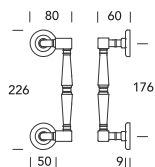

# Ginevra 040 / 006

Design **Regutti Lab**

**MANIGLIONE DRITTO SINGOLO**  
STRAIGHT SINGLE PULL HANDLE

**OTTONE - BRASS**

**8K**  
Ruggine  
Oxid

**BQ**  
Antico  
Antique

**46**  
PVD Lucido oro  
PVD Gold

# Ginevra 040 / 202

Design **Regutti Lab**

**MANIGLIONE DRITTO SINGOLO**  
STRAIGHT SINGLE PULL HANDLE

**OTTONE - BRASS**

 **R6**  
Grey retrò  
Grey retrò

 **1M**  
Ottone rustico  
Rustic brass

 **8K**  
Ruggine  
Oxid

# Ginevra S 040 / 006

Design **Regutti Lab**

**MANIGLIONE SPOSTATO SINGOLO**  
OFFSET SINGLE PULL HANDLE

**OTTONE - BRASS**

**47**  
Argento vecchio  
*Old silver*

**1M**  
Ottone rustico  
*Rustic brass*

**BQ**  
Antico  
*Antique*

# Ginevra S 040 / 202

Design **Regutti Lab**

**MANIGLIONE SPOSTATO SINGOLO**  
OFFSET SINGLE PULL HANDLE

**OTTONE - BRASS**

**1M**  
Ottone rustico  
*Rustic brass*

**BQ**  
Antico  
*Antique*

**R6**  
Grey retrò  
*Grey retrò*