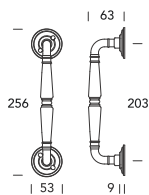

# Ginevra 040 / 202

Design **Regutti Lab**

**MANIGLIONE DRITTO SINGOLO**  
STRAIGHT SINGLE PULL HANDLE

**OTTONE - BRASS**

 **R6**  
Grey retrò  
Grey retrò

 **1M**  
Ottone rustico  
Rustic brass

 **8K**  
Ruggine  
Oxid

 **BQ**  
Antico  
Antique

**02**  
Lucido verniciato  
Polished varnished

**08**  
Bronzato graffiato  
Brushed bronzed

 **47**  
Argento vecchio  
Old silver

040MD202

**MANIGLIONI - PULL HANDLES**

# Ginevra S 040 / 006

Design **Regutti Lab**

**MANIGLIONE SPOSTATO SINGOLO**  
OFFSET SINGLE PULL HANDLE

**OTTONE - BRASS**

**47**  
Argento vecchio  
*Old silver*

**1M**  
Ottone rustico  
*Rustic brass*

**BQ**  
Antico  
*Antique*

# Ginevra S 040 / 202

Design **Regutti Lab**

**MANIGLIONE SPOSTATO SINGOLO**  
OFFSET SINGLE PULL HANDLE

**OTTONE - BRASS**

**1M**  
Ottone rustico  
*Rustic brass*

**BQ**  
Antico  
*Antique*

**R6**  
Grey retrò  
*Grey retrò*