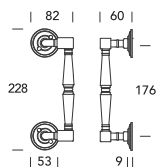

# Ginevra 040 / 202

Design **Regutti Lab**

**MANIGLIONE DRITTO SINGOLO**  
STRAIGHT SINGLE PULL HANDLE

**OTTONE - BRASS**

 **R6**  
Grey retrò  
Grey retrò

 **1M**  
Ottone rustico  
Rustic brass

 **8K**  
Ruggine  
Oxid

# Ginevra S 040 / 006

Design **Regutti Lab**

**MANIGLIONE SPOSTATO SINGOLO**  
OFFSET SINGLE PULL HANDLE

**OTTONE - BRASS**

**47**  
Argento vecchio  
*Old silver*

**1M**  
Ottone rustico  
*Rustic brass*

**BQ**  
Antico  
*Antique*

# Ginevra S 040 / 202

Design **Regutti Lab**

**MANIGLIONE SPOSTATO SINGOLO**  
OFFSET SINGLE PULL HANDLE

**OTTONE - BRASS**

**1M**  
Ottone rustico  
*Rustic brass*

**BQ**  
Antico  
*Antique*

**R6**  
Grey retrò  
*Grey retrò*

**02**  
Lucido verniciato  
*Polished varnished*

**18**  
Nero opaco RAL 9005  
*Matt black RAL 9005*

**47**  
Argento vecchio  
*Old silver*

040MS202

**MANIGLIONI - PULL HANDLES**