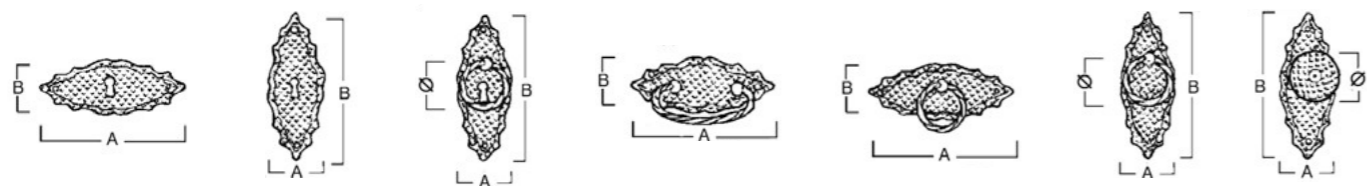

| Descrizione Description | Articolo Product code | Finiture Finishes | | | | Misure (mm) Measures (mm) | | | | | Packaging | | | Note |
|--------------------------------------------------------------------------------------------------------------|--------------------------|----------------------|----|--|--|------------------------------|-----|----|---|---|-----------|------|-----|----------------------------------------------------------------------------------------------------------------------------------------------------------------------------------------------------------------------------------------------------------------------------------------------------------------------------------------------------------------------------------------------------------------------------------------------------------------------------------------------------------------------------------------------------------------------------------------------------------------------------------------------------------------------------------------------------------|
| | | IS | IR | | | A | B | C | Ø | D | U.M. | Pack | Kg | |
| CADORE Bocchetta orizzontale con foro chiave <i>Horizontal lock escutcheon with key hole</i> | FAM 00321 N0 | • | | | | 102 | 38 | | | | pcs | 50 | 1,7 | CADORE Modello / Model Bocchetta orizzontale con foro chiave <i>Horizontal lock escutcheon with key hole</i> Modello / Model Bocchetta verticale con foro chiave <i>Vertical lock escutcheon with key hole</i> Modello / Model Pendente verticale con foro chiave <i>Vertical pendant with key hole</i> Modello / Model Maniglietta pendente <i>Hanging handle</i> Modello / Model Pendente orizzontale <i>Horizontal pendant</i> Modello / Model Pendente verticale <i>Vertical pendant</i> Modello / Model Pomolo con placca <i>Knob with plate</i> |
| Bocchetta verticale con foro chiave <i>Vertical lock escutcheon with key hole</i> | FAM 00321 F0 | • | | | | 38 | 102 | | | | pcs | 50 | 1,7 | |
| Pendente verticale con foro chiave <i>Vertical pendant with key hole</i> | FAM 00325 F0 | • | | | | 38 | 102 | 40 | | | pcs | 50 | 2,6 | |
| Maniglietta pendente <i>Hanging handle</i> | FAM 00313 L0 | • | | | | 102 | 38 | | | | pcs | 50 | 3,1 | |
| Pendente orizzontale <i>Horizontal pendant</i> | FAM 00312 L0 | • | | | | 102 | 38 | 40 | | | pcs | 50 | 2,6 | |
| Pendente verticale <i>Vertical pendant</i> | FAM 00312 V0 | • | | | | 38 | 102 | 40 | | | pcs | 50 | 2,6 | |
| Pomolo con placca <i>Knob with plate</i> | FAM 00322 00 | • | | | | 102 | 38 | 40 | | | pcs | 50 | 2,9 | |