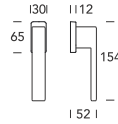

COLLEZIONE - COLLECTION

124MRQ86

124DKQ75

BOCCHETTE - ESCUTCHEONS