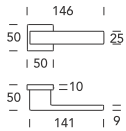

COLLEZIONE - COLLECTION

124MRQ86

124MP130

BOCCHETTE - ESCUTCHEONS