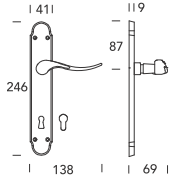

# Claudia 101

Design **Reguitti Lab**

**OTTONE**  
BRASS

**02**  
Lucido verniciato  
*Polished varnished*

**15**  
Satinato cromato  
*Satin chrome*

**05**  
Cromato lucido  
*Polished chrome*

**08**  
Bronzato graffiato  
*Brushed bronzed*

**COLLEZIONE - COLLECTION**

101MR817

101MP040

DX

101DK015

**BOCCHETTE - ESCUTCHEONS**

817KN - 817KY

503N0817