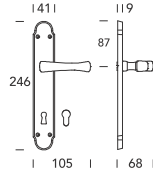

# Tuscania T36

Design **Reguitti Lab**

**OTTONE**  
BRASS

**02**  
Lucido verniciato  
*Polished varnished*

**1M**  
Ottone rustico  
*Rustic brass*

**8F**  
Bronzato graffiato opaco  
*Matt brushed bronzed*

**COLLEZIONE - COLLECTION**

T36MRT36

T36MR007

T36MP040

T36DK014

T36MA040

T36MA007

**BOCCHETTE - ESCUTCHEONS**

T36KN - 202KY

007KN - 007KY

503NOT36