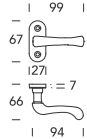

# Tuscania T36

Design **Reguitti Lab**

**OTTONE**  
BRASS

**02**  
Lucido verniciato  
*Polished varnished*

**1M**  
Ottone rustico  
*Rustic brass*

**8F**  
Bronzato graffiato opaco  
*Matt brushed bronzed*

**COLLEZIONE - COLLECTION**

T36MRT36

T36MR007

T36MP040

T36DK014

T36MA040

T36MA007

**BOCCHETTE - ESCUTCHEONS**