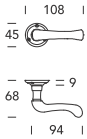

# Tuscania T36

Design **Reguitti Lab**

**OTTONE**  
BRASS

**02**  
Lucido verniciato  
*Polished varnished*

**1M**  
Ottone rustico  
*Rustic brass*

**8F**  
Bronzato graffiato opaco  
*Matt brushed bronzed*

**COLLEZIONE - COLLECTION**

T36MRT36

T36MR007

T36MP040

T36DK014

T36MA040

T36MA007

**BOCCHETTE - ESCUTCHEONS**