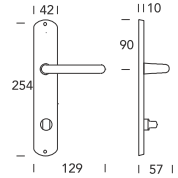

COLLEZIONE - COLLECTION

030MR416

030MR916

LINEA HOTEL - HOTEL LINE

BOCCHETTE - ESCUTCHEONS