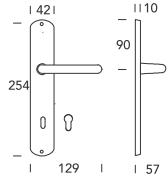

Elena 030

Design **Reguitti Lab**

OTTONE
BRASS

02
Lucido verniciato
Polished varnished

05
Cromato lucido
Polished chrome

15
Satinato cromato
Satin chrome

COLLEZIONE - COLLECTION

030MR416

030MR916

030MP188

030PW188

030DK024

LINEA HOTEL - HOTEL LINE

030MP049

030PM356

BOCCHETTE - ESCUTCHEONS