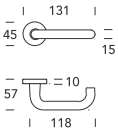

Elena 030

Design **Reguitti Lab**

OTTONE
BRASS

02
Lucido verniciato
Polished varnished

05
Cromato lucido
Polished chrome

15
Satinato cromato
Satin chrome

COLLEZIONE - COLLECTION

030MR416