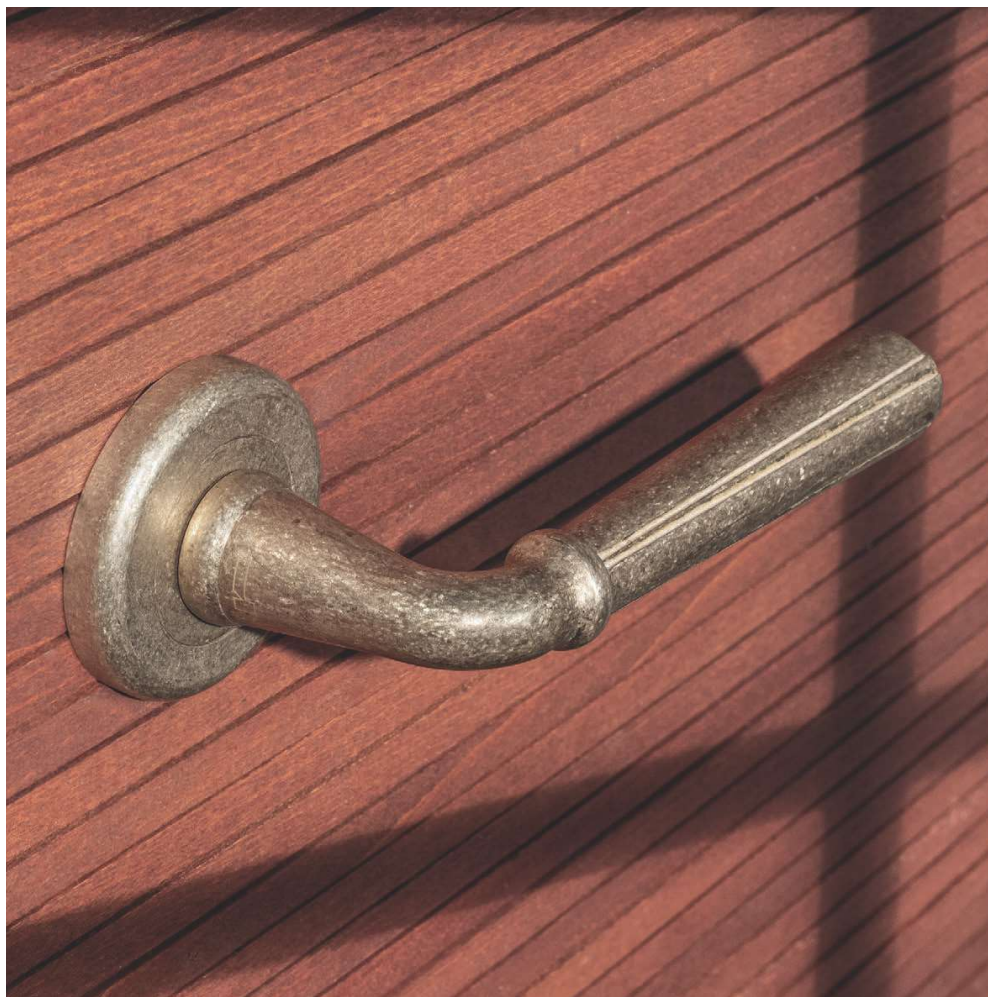

# Charme 900

Design **Reguitti Lab**

**OTTONE**  
BRASS

**18**  
Nero opaco RAL 9005  
Matt black RAL 9005

 **8K**  
Ruggine  
Oxid

 **47**  
Argento vecchio  
Old silver

 **BQ**  
Antico  
Antique

 **1M**  
Ottone rustico  
Rustic brass