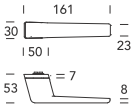

**NW**  
*Bianco opaco RAL 9016*  
*Matt white RAL 9016*

**MG**  
*Metal grey*  
*Metal grey*

**TR**  
*Timeless rust*  
*Timeless rust*

**COLLEZIONE - COLLECTION**

700MR700

700DKQ15

**BOCCHETTE - ESCUTCHEONS**