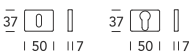

COLLEZIONE - COLLECTION

700MR700

BOCCHETTE - ESCUTCHEONS

503NOR01