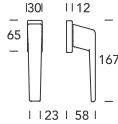

**NW**  
*Bianco opaco RAL 9016*  
*Matt white RAL 9016*

**MG**  
*Metal grey*  
*Metal grey*

**TR**  
*Timeless rust*  
*Timeless rust*

**COLLEZIONE - COLLECTION**

700MR700

700DKQ15

**BOCCHETTE - ESCUTCHEONS**