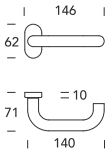

COLLEZIONE - COLLECTION

L15MRL09

BOCCHETTE - ESCUTCHEONS