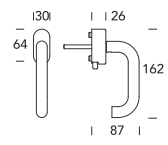

COLLEZIONE - COLLECTION

L15DKC80

BOCCHETTE - ESCUTCHEONS