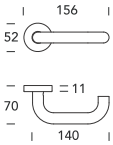

COLLEZIONE - COLLECTION

L15DK015

BOCCHETTE - ESCUTCHEONS