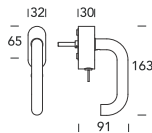

COLLEZIONE - COLLECTION

BOCCHETTE - ESCUTCHEONS