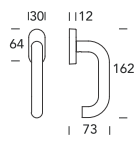

COLLEZIONE - COLLECTION

L15DK024

BOCCHETTE - ESCUTCHEONS