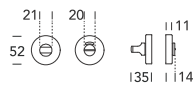

# Stoccolma L15 / L09

Design **Reguitti Lab**

**ACCIAIO INOX** - STAINLESS STEEL

**Tubolare** - Hollow type

**5S** ●  
Inox satinato 304  
Stainless steel 304

**S5** ●  
Inox satinato 316L  
Stainless steel 316L