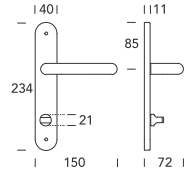

# Stoccolma L15 / L09

Design **Reguitti Lab**

**ACCIAIO INOX** - STAINLESS STEEL

**Tubolare** - Hollow type

**5S** ●  
Inox satinato 304  
Stainless steel 304

**S5** ●  
Inox satinato 316L  
Stainless steel 316L

**GW** ●  
Inox satinato antigerm  
Stainless steel antigerm

**KK** ●  
Nero opaco RAL 9005  
Matt black RAL 9005

**COLLEZIONE - COLLECTION**

L15MRL09

L15DK025

L15MPL52

L15PWL52

L15CM