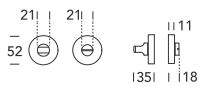

COLLEZIONE - COLLECTION

BOCCHETTE - ESCUTCHEONS

503NOF52