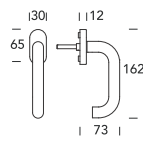

COLLEZIONE - COLLECTION

L15DK075

BOCCHETTE - ESCUTCHEONS