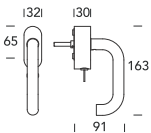

COLLEZIONE - COLLECTION

L15DKT80

BOCCHETTE - ESCUTCHEONS