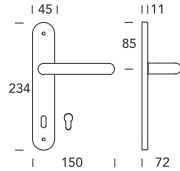

# Stoccolma L15 / L09

Design **Reguitti Lab**

**ACCIAIO INOX** - STAINLESS STEEL

**Tubolare** - Hollow type

**5S** ●  
Inox satinato 304  
Stainless steel 304

**S5** ●  
Inox satinato 316L  
Stainless steel 316L

**GW** ●  
Inox satinato antigerm  
Stainless steel antigerm

**KK** ●  
Nero opaco RAL 9005  
Matt black RAL 9005

**COLLEZIONE - COLLECTION**

L15MRL09

L15DK025

L15MPL52

L15PWL52

L15CM