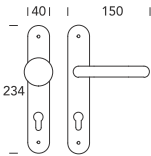

COLLEZIONE - COLLECTION

L15PML52

BOCCHETTE - ESCUTCHEONS