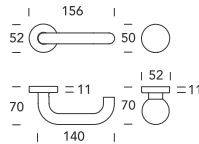

COLLEZIONE - COLLECTION

BOCCHETTE - ESCUTCHEONS