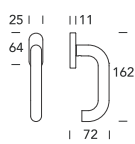

# Stoccolma L15 / L09

Design **Reguitti Lab**

**ACCIAIO INOX** - STAINLESS STEEL

**Tubolare** - Hollow type

**5S** ●  
Inox satinato 304  
Stainless steel 304

**S5** ●  
Inox satinato 316L  
Stainless steel 316L

**GW** ●  
Inox satinato antigerm  
Stainless steel antigerm

**KK** ●  
Nero opaco RAL 9005  
Matt black RAL 9005

**COLLEZIONE - COLLECTION**

L15MRL09

L15DK025

L15MPL52

L15PWL52

L15CM