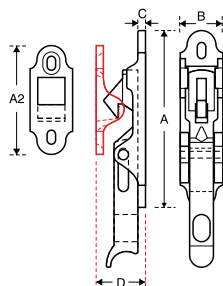

| Descrizione<br>Description   | Articolo<br>Product code | Finiture<br>Finishes |    |    |  | Misure mm<br>Measures mm |    |     |   |    |    |   |   |   |     | Packaging |      |     | Note  |
|--|--------------------------|----------------------|----|----|--|--------------------------|----|-----|---|----|----|---|---|---|-----|-----------|------|-----|-------|
|  |                          | IN                   | IT | N1 |  | A                        | A2 | B   | C | Ø  | D  | E | F | G | V   | U.M.      | Pack | Kg  |       |
| Serie / Series<br><b>AUTOMATICO</b><br>Modello / Model<br><b>Fermapersiana automatico a cricchetto</b><br>Automatic shutter stop with hook | <b>FFP 00109 00</b>      | ●                    | ●  |    |  | 70                       | 25 | 3,5 |   | 40 | 17 |   |   |   |     | pcs       | 24   | 2,8 |       |
| Serie / Series<br><b>AUTOMATICO</b><br>Modello / Model<br><b>Fermapersiana automatico a caduta</b><br>Automatic fall shutter stop          | <b>FFP 0109R 00</b>      | ●                    | ●  |    |  | 104                      | 64 | 26  |   | 26 |    |   |   |   |     | pcs       | 24   | 4,6 |       |
| Serie / Series<br><b>AUTOMATICO</b><br>Modello / Model<br><b>Fermapersiana automatico a molla</b><br>Automatic spring shutter stop         | <b>FFP 0109C 00</b>      |                      |    | ●  |  | 121                      | 71 | 26  |   | 26 |    |   |   |   |     | pcs       | 24   | 1,7 |       |
| Serie / Series<br><b>10</b><br>Modello / Model<br><b>Fermapersiana a leva automatico</b><br>Automatic lever shutter stop                   |                          |                      |    |    |  |                          |    |     |   |    |    |   |   |   |     |           |      |     |       |
| vite Ø8x55 sx  | <b>FFP S010V 06</b>      | ●                    | ●  |    |  | 120                      | 20 | 3   | 8 | 40 |    |   |   |   | 55  | pcs       | 20   | 2,5 | left  |
| vite Ø8x55 dx  | <b>FFP D010V 06</b>      | ●                    | ●  |    |  | 120                      | 20 | 3   | 8 | 40 |    |   |   |   | 55  | pcs       | 20   | 2,5 | right |
| vite Ø8x135 sx   | <b>FFP S010V 08</b>      | ●                    | ●  |    |  | 120                      | 20 | 3   | 8 | 40 |    |   |   |   | 135 | pcs       | 20   | 3,0 | left  |
| vite Ø8x135 dx   | <b>FFP D010V 08</b>      | ●                    | ●  |    |  | 120                      | 20 | 3   | 8 | 40 |    |   |   |   | 135 | pcs       | 20   | 3,0 | right |