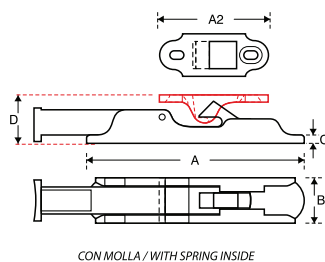

| Descrizione<br>Description   | Articolo<br>Product code | Finiture<br>Finishes |    |    |  | Misure mm<br>Measures mm |    |     |   |    |    |   |   |   |     | Packaging |      |     | Note  |
|--|--------------------------|----------------------|----|----|--|--------------------------|----|-----|---|----|----|---|---|---|-----|-----------|------|-----|-------|
|  |                          | IN                   | IT | N1 |  | A                        | A2 | B   | C | Ø  | D  | E | F | G | V   | U.M.      | Pack | Kg  |       |
| Serie / Series<br><b>AUTOMATICO</b><br>Modello / Model<br><b>Fermapersiana automatico a cricchetto</b><br>Automatic shutter stop with hook | <b>FFP 00109 00</b>      | ●                    | ●  |    |  | 70                       | 25 | 3,5 |   | 40 | 17 |   |   |   |     | pcs       | 24   | 2,8 |       |
| Serie / Series<br><b>AUTOMATICO</b><br>Modello / Model<br><b>Fermapersiana automatico a caduta</b><br>Automatic fall shutter stop          | <b>FFP 0109R 00</b>      | ●                    | ●  |    |  | 104                      | 64 | 26  |   | 26 |    |   |   |   |     | pcs       | 24   | 4,6 |       |
| Serie / Series<br><b>AUTOMATICO</b><br>Modello / Model<br><b>Fermapersiana automatico a molla</b><br>Automatic spring shutter stop         | <b>FFP 0109C 00</b>      |                      |    | ●  |  | 121                      | 71 | 26  |   | 26 |    |   |   |   |     | pcs       | 24   | 1,7 |       |
| Serie / Series<br><b>10</b><br>Modello / Model<br><b>Fermapersiana a leva automatico</b><br>Automatic lever shutter stop                   |                          |                      |    |    |  |                          |    |     |   |    |    |   |   |   |     |           |      |     |       |
| vite Ø8x55 sx  | <b>FFP S010V 06</b>      | ●                    | ●  |    |  | 120                      | 20 | 3   | 8 | 40 |    |   |   |   | 55  | pcs       | 20   | 2,5 | left  |
| vite Ø8x55 dx  | <b>FFP D010V 06</b>      | ●                    | ●  |    |  | 120                      | 20 | 3   | 8 | 40 |    |   |   |   | 55  | pcs       | 20   | 2,5 | right |
| vite Ø8x135 sx   | <b>FFP S010V 08</b>      | ●                    | ●  |    |  | 120                      | 20 | 3   | 8 | 40 |    |   |   |   | 135 | pcs       | 20   | 3,0 | left  |
| vite Ø8x135 dx   | <b>FFP D010V 08</b>      | ●                    | ●  |    |  | 120                      | 20 | 3   | 8 | 40 |    |   |   |   | 135 | pcs       | 20   | 3,0 | right |