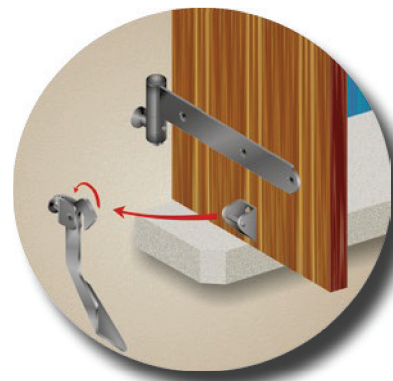

Serie / Series  
**AUTOMATICO**

Modello / Model  
**Fermapersiana automatico a molla**  
*Automatic spring shutter stop*

GUARDA L'ANIMAZIONE 3D DEL PRODOTTO NEL SITO [www.didieffe.com](http://www.didieffe.com) ALLA SEZIONE "VIDEO PRODOTTI"  
SEE THE 3D ANIMATION OF THE PRODUCT ON THE WEBSITE [www.didieffe.com](http://www.didieffe.com) AT THE SECTION "PRODUCTS VIDEOS"

Serie / Series  
**10**

Modello / Model  
**Fermapersiana a leva automatico**  
*Automatic lever shutter stop*

Dimensioni /  
*Dimensions available*

vite Ø 8x55  
screw Ø 8x55

vite Ø 8x135  
screw Ø 8x135