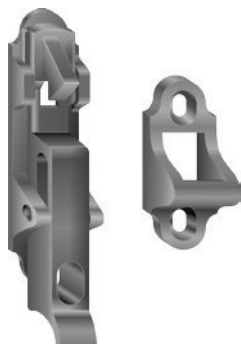

GUARDA L'ANIMAZIONE 3D DEL PRODOTTO NEL SITO www.didieffe.com ALLA SEZIONE "VIDEO PRODOTTI"
SEE THE 3D ANIMATION OF THE PRODUCT ON THE WEBSITE www.didieffe.com AT THE SECTION "PRODUCTS VIDEOS"

Modello / Model
Fermapersiana a leva automatico
Automatic lever shutter stop

Dimensioni /
Dimensions available

vite Ø 8x55
screw Ø 8x55

vite Ø 8x135
screw Ø 8x135

IN ferro fondo zincato e copertura polveri poliesteri nero RAL 9005
zinc treatment iron black powder coating

IT ferro tropicalizzato
yellow zinc iron

N1 nylon nero
black nylon

TUTTI I FERMAPERSIANA CON VITE SONO FORNITI CON ROSETTA COPRIFORO E TASSELLO IN NYLON
ALL SHUTTER STOP ARE SUPPLIED WITH HOLE CONCEALER WASHER AND NYLON PLUG