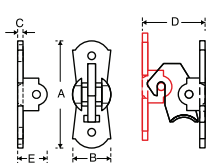

| Descrizione<br>Description   | Articolo<br>Product code | Finiture<br>Finishes |    |    |  | Misure mm<br>Measures mm |    |     |   |    |    |   |   |   |     | Packaging |      |     | Note  |
|--|--------------------------|----------------------|----|----|--|--------------------------|----|-----|---|----|----|---|---|---|-----|-----------|------|-----|-------|
|  |                          | IN                   | IT | N1 |  | A                        | A2 | B   | C | Ø  | D  | E | F | G | V   | U.M.      | Pack | Kg  |       |
| Serie / Series<br><b>AUTOMATICO</b><br>Modello / Model<br><b>Fermapersiana automatico a cricchetto</b><br>Automatic shutter stop with hook | <b>FFP 00109 00</b>      | ●                    | ●  |    |  | 70                       | 25 | 3,5 |   | 40 | 17 |   |   |   |     | pcs       | 24   | 2,8 |       |
| Serie / Series<br><b>AUTOMATICO</b><br>Modello / Model<br><b>Fermapersiana automatico a caduta</b><br>Automatic fall shutter stop          | <b>FFP 0109R 00</b>      | ●                    | ●  |    |  | 104                      | 64 | 26  |   | 26 |    |   |   |   |     | pcs       | 24   | 4,6 |       |
| Serie / Series<br><b>AUTOMATICO</b><br>Modello / Model<br><b>Fermapersiana automatico a molla</b><br>Automatic spring shutter stop         | <b>FFP 0109C 00</b>      |                      |    | ●  |  | 121                      | 71 | 26  |   | 26 |    |   |   |   |     | pcs       | 24   | 1,7 |       |
| Serie / Series<br><b>10</b><br>Modello / Model<br><b>Fermapersiana a leva automatico</b><br>Automatic lever shutter stop                   |                          |                      |    |    |  |                          |    |     |   |    |    |   |   |   |     |           |      |     |       |
| vite Ø8x55 sx  | <b>FFP S010V 06</b>      | ●                    | ●  |    |  | 120                      | 20 | 3   | 8 | 40 |    |   |   |   | 55  | pcs       | 20   | 2,5 | left  |
| vite Ø8x55 dx  | <b>FFP D010V 06</b>      | ●                    | ●  |    |  | 120                      | 20 | 3   | 8 | 40 |    |   |   |   | 55  | pcs       | 20   | 2,5 | right |
| vite Ø8x135 sx   | <b>FFP S010V 08</b>      | ●                    | ●  |    |  | 120                      | 20 | 3   | 8 | 40 |    |   |   |   | 135 | pcs       | 20   | 3,0 | left  |
| vite Ø8x135 dx   | <b>FFP D010V 08</b>      | ●                    | ●  |    |  | 120                      | 20 | 3   | 8 | 40 |    |   |   |   | 135 | pcs       | 20   | 3,0 | right |