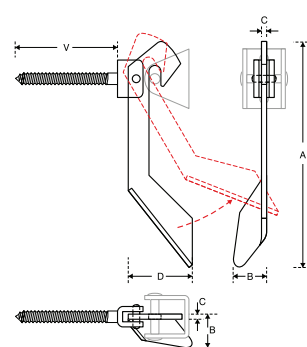

| Descrizione<br>Description   | Articolo<br>Product code | Finiture<br>Finishes |    |    |  | Misure mm<br>Measures mm |    |     |   |    |    |   |   |   |     | Packaging |      |     | Note  |
|--|--------------------------|----------------------|----|----|--|--------------------------|----|-----|---|----|----|---|---|---|-----|-----------|------|-----|-------|
|  |                          | IN                   | IT | N1 |  | A                        | A2 | B   | C | Ø  | D  | E | F | G | V   | U.M.      | Pack | Kg  |       |
| Serie / Series<br><b>AUTOMATICO</b><br>Modello / Model<br><b>Fermapersiana automatico a cricchetto</b><br>Automatic shutter stop with hook | <b>FFP 00109 00</b>      | ●                    | ●  |    |  | 70                       | 25 | 3,5 |   | 40 | 17 |   |   |   |     | pcs       | 24   | 2,8 |       |
| Serie / Series<br><b>AUTOMATICO</b><br>Modello / Model<br><b>Fermapersiana automatico a caduta</b><br>Automatic fall shutter stop          | <b>FFP 0109R 00</b>      | ●                    | ●  |    |  | 104                      | 64 | 26  |   | 26 |    |   |   |   |     | pcs       | 24   | 4,6 |       |
| Serie / Series<br><b>AUTOMATICO</b><br>Modello / Model<br><b>Fermapersiana automatico a molla</b><br>Automatic spring shutter stop         | <b>FFP 0109C 00</b>      |                      |    | ●  |  | 121                      | 71 | 26  |   | 26 |    |   |   |   |     | pcs       | 24   | 1,7 |       |
| Serie / Series<br><b>10</b><br>Modello / Model<br><b>Fermapersiana a leva automatico</b><br>Automatic lever shutter stop                   |                          |                      |    |    |  |                          |    |     |   |    |    |   |   |   |     |           |      |     |       |
| vite Ø8x55 sx  | <b>FFP S010V 06</b>      | ●                    | ●  |    |  | 120                      | 20 | 3   | 8 | 40 |    |   |   |   | 55  | pcs       | 20   | 2,5 | left  |
| vite Ø8x55 dx  | <b>FFP D010V 06</b>      | ●                    | ●  |    |  | 120                      | 20 | 3   | 8 | 40 |    |   |   |   | 55  | pcs       | 20   | 2,5 | right |
| vite Ø8x135 sx   | <b>FFP S010V 08</b>      | ●                    | ●  |    |  | 120                      | 20 | 3   | 8 | 40 |    |   |   |   | 135 | pcs       | 20   | 3,0 | left  |
| vite Ø8x135 dx   | <b>FFP D010V 08</b>      | ●                    | ●  |    |  | 120                      | 20 | 3   | 8 | 40 |    |   |   |   | 135 | pcs       | 20   | 3,0 | right |