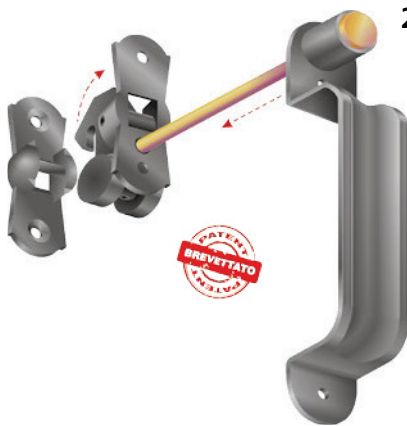

Descrizione Description	Articolo Product code	Finiture Finishes				Misure mm Measures mm										Packaging			Note
		IN	IT			A	A2	B	C	Ø	D	E	F	G	V	U.M.	Pack	Kg	
Serie / Series 2000 Modello / Model Fermapersiana a pulsante Shutter stop with button	FFP 02002 00	●	●					40		32					50	pcs	12	2,6	
Serie / Series 2000 Modello / Model Fermapersiana a pulsante con maniglietta Shutter stop with button and handle	FFP 02001 00	●	●			136	20	2,5		28					50	pcs	12	3,1	
Serie / Series 2000 Modello / Model Fermapersiana a pulsante con maniglietta su placca Shutter stop with button with handle on plate	FFP 02000 00	●	●			180	30	2,5		33					50	pcs	12		cod. sx _____

IN ferro fondo zincato e copertura polveri poliesteri nero RAL 9005
zinc treatment iron black powder coating

IT ferro tropicalizzato
yellow zinc iron

Serie / Series
2000

Modello / Model
**Fermapersiana
a pulsante**
*Shutter stop
with button*

Serie / Series
2000

Modello / Model
**Fermapersiana
a pulsante
con maniglia**
*Shutter stop with button
and handle*

Serie / Series
2000

Modello / Model
**Fermapersiana
a pulsante
con maniglia
su placca**
*Shutter stop with button
with handle on plate*