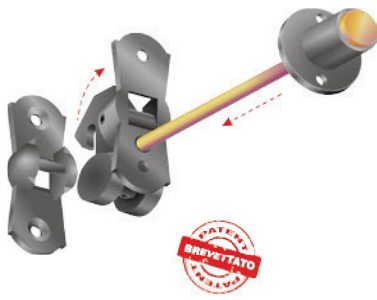

Descrizione Description	Articolo Product code	Finiture Finishes				Misure mm Measures mm										Packaging			Note
		IN	IT			A	A2	B	C	Ø	D	E	F	G	V	U.M.	Pack	Kg	
Serie / Series 2000 Modello / Model Fermapersiana a pulsante Shutter stop with button	FFP 02002 00	●	●					40		32					50	pcs	12	2,6	
Serie / Series 2000 Modello / Model Fermapersiana a pulsante con maniglietta Shutter stop with button and handle	FFP 02001 00	●	●			136	20	2,5		28					50	pcs	12	3,1	
Serie / Series 2000 Modello / Model Fermapersiana a pulsante con maniglietta su placca Shutter stop with button with handle on plate	FFP 02000 00	●	●			180	30	2,5		33					50	pcs	12		cod. sx _____

IN ferro fondo zincato e copertura polveri poliesteri nero RAL 9005
zinc treatment iron black powder coating

IT ferro tropicalizzato
yellow zinc iron

Serie / Series
2000

Modello / Model
**Fermapersiana
a pulsante**
*Shutter stop
with button*

Serie / Series
2000

Modello / Model
**Fermapersiana
a pulsante
con maniglia**
*Shutter stop with button
and handle*

Serie / Series
2000

Modello / Model
**Fermapersiana
a pulsante
con maniglia
su placca**
*Shutter stop with button
with handle on plate*