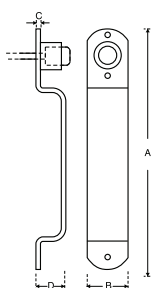

Descrizione Description	Articolo Product code	Finiture Finishes				Misure mm Measures mm										Packaging			Note
		IN	IT			A	A2	B	C	Ø	D	E	F	G	V	U.M.	Pack	Kg	
Serie / Series 2000 Modello / Model Fermapersiana a pulsante Shutter stop with button	FFP 02002 00	●	●					40		32					50	pcs	12	2,6	
Serie / Series 2000 Modello / Model Fermapersiana a pulsante con maniglietta Shutter stop with button and handle	FFP 02001 00	●	●			136	20	2,5		28					50	pcs	12	3,1	
Serie / Series 2000 Modello / Model Fermapersiana a pulsante con maniglietta su placca Shutter stop with button with handle on plate	FFP 02000 00	●	●			180	30	2,5		33					50	pcs	12		cod. sx _____

Serie / Series
2000

Modello / Model
**Fermapersiana
a pulsante
con maniglia**
*Shutter stop with button
and handle*

Serie / Series
2000

Modello / Model
**Fermapersiana
a pulsante
con maniglia
su placca**
*Shutter stop with button
with handle on plate*