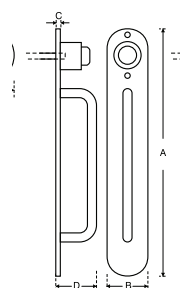

Descrizione Description	Articolo Product code	Finiture Finishes				Misure mm Measures mm										Packaging			Note
		IN	IT			A	A2	B	C	Ø	D	E	F	G	V	U.M.	Pack	Kg	
Serie / Series 2000 Modello / Model Fermapersiana a pulsante Shutter stop with button	FFP 02002 00	●	●					40		32					50	pcs	12	2,6	
Serie / Series 2000 Modello / Model Fermapersiana a pulsante con maniglietta Shutter stop with button and handle	FFP 02001 00	●	●			136	20	2,5		28					50	pcs	12	3,1	
Serie / Series 2000 Modello / Model Fermapersiana a pulsante con maniglietta su placca Shutter stop with button with handle on plate	FFP 02000 00	●	●			180	30	2,5		33					50	pcs	12		cod. sx _____

Serie / Series
2000

Modello / Model
**Fermapersiana
a pulsante
con maniglia**
*Shutter stop with button
and handle*

Serie / Series
2000

Modello / Model
**Fermapersiana
a pulsante
con maniglia
su placca**
*Shutter stop with button
with handle on plate*