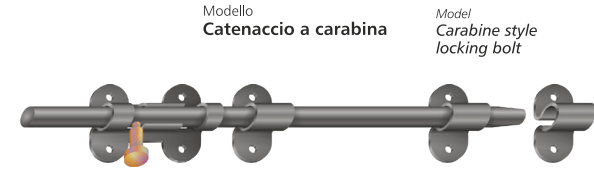

## CATENACCI A CARABINA E A FILO CARABINE STYLE LOCKING BOLT AND FLUSH LOCKING BOLT

Descrizione Description	Articolo Product code	IN	Finiture Finishes			Misure mm Measures mm											Packaging		Note		
						A	A2	B	C	Ø	D	E	F	G	H	U.M.	Pack	Kg			
Modello / Model <b>Catenaccio a carabina</b> Carabine style locking bolt	cm 12	<b>FCS 00072 0D</b>	●			120		40	17	14		10						pcs	20	2,7	
	cm 20	<b>FCS 00072 03</b>	●			200		40	17	14		10						pcs	20	4,0	
	cm 40	<b>FCS 00072 07</b>	●			400		40	17	14		10						pcs	20	6,3	
	cm 60	<b>FCS 00072 09</b>	●			600		40	17	14		10						pcs	20	8,4	
	cm 80	<b>FCS 00072 0B</b>	●			800		40	17	14		10						pcs	10	5,5	
	cm 100	<b>FCS 00072 0E</b>	●			1000		40	17	14		10						pcs	10	6,2	
	cm 120	<b>FCS 00072 0M</b>	●			1200		40	17	14		10					pcs	10	7,2		
Modello / Model <b>Catenaccio a filo</b> Flush locking bolt	cm 12	<b>FCS 00071 0D</b>	●			115		30	17	12		9					pcs	20	1,9		
	cm 20	<b>FCS 00071 03</b>	●			200		30	17	12		9					pcs	20	3,3		
	cm 30	<b>FCS 00071 05</b>	●			300		30	17	12		9					pcs	20	5,0		
	cm 40	<b>FCS 00071 07</b>	●			400		30	17	12		9					pcs	20	6,5		

Modello  
**Catenaccio a carabina**

Model  
Carabine style  
locking bolt

Dimensioni /  
Dimensions available  
cm 12  
cm 20  
cm 40  
cm 60  
cm 80  
cm 100  
cm 120

Modello  
**Catenaccio a filo**

Model  
Flush locking bolt