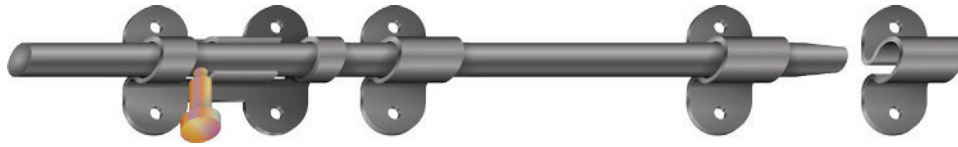

Descrizione Description	Articolo Product code	Finiture Finishes				Misure mm Measures mm										Packaging			Note			
		IN	IT			A	A2	B	C	Ø	D	E	F	G	H	U.M.	Pack	Kg				
Modello / Model Catenaccio a carabina Carabine style locking bolt	cm 12	FCS 00072 0D	●	●				120	40	17	14				10				pcs	20	2,7	
	cm 20	FCS 00072 03	●	●				200	40	17	14				10				pcs	20	4,0	
	cm 40	FCS 00072 07	●	●				400	40	17	14				10				pcs	20	6,3	
	cm 60	FCS 00072 09	●	●				600	40	17	14				10				pcs	20	8,4	
	cm 80	FCS 00072 0B	●	●				800	40	17	14				10				pcs	10	5,5	
	cm 100	FCS 00072 0E	●	●				1000	40	17	14				10				pcs	10	6,2	
	cm 120	FCS 00072 0M	●	●				1200	40	17	14				10				pcs	10	7,2	
Modello / Model Catenaccio a filo Flush locking bolt	cm 12	FCS 00071 0D	●	●				115	30	17	12			9					pcs	20	1,9	
	cm 20	FCS 00071 03	●	●				200	30	17	12			9					pcs	20	3,3	
	cm 30	FCS 00071 05	●	●				300	30	17	12			9					pcs	20	5,0	
	cm 40	FCS 00071 07	●	●				400	30	17	12			9					pcs	20	6,5	

IN ferro fondo zincato e copertura polveri poliesteri nero RAL 9005
zinc treatment iron black powder coating

IT ferro tropicalizzato
yellow zinc iron

CATENACCI A CARABINA E CATENACCI A FILO

CARABINE STYLE LOCKING BOLT AND FLUSH LOCKING BOLT

Modello
Catenaccio a carabina

Model
**Carabine style
locking bolt**

Dimensioni /
Dimensions available

cm 12
cm 20
cm 40
cm 60
cm 80
cm 100
cm 120

Modello
Catenaccio a filo

Model
Flush locking bolt

Dimensioni /
Dimensions available