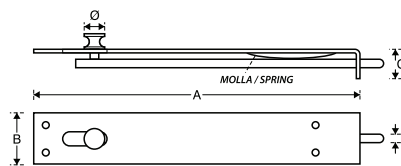

Descrizione Description	Articolo Product code	Finiture Finishes				Misure mm Measures mm										Packaging			Note			
		IN	IT			A	A2	B	C	Ø	D	E	F	G	H	U.M.	Pack	Kg				
Modello / Model Catenaccio a carabina Carabine style locking bolt	cm 12	FCS 00072 0D	●	●				120	40	17	14				10				pcs	20	2,7	
	cm 20	FCS 00072 03	●	●				200	40	17	14				10				pcs	20	4,0	
	cm 40	FCS 00072 07	●	●				400	40	17	14				10				pcs	20	6,3	
	cm 60	FCS 00072 09	●	●				600	40	17	14				10				pcs	20	8,4	
	cm 80	FCS 00072 0B	●	●				800	40	17	14				10				pcs	10	5,5	
	cm 100	FCS 00072 0E	●	●				1000	40	17	14				10				pcs	10	6,2	
	cm 120	FCS 00072 0M	●	●				1200	40	17	14				10				pcs	10	7,2	
Modello / Model Catenaccio a filo Flush locking bolt	cm 12	FCS 00071 0D	●	●				115	30	17	12			9					pcs	20	1,9	
	cm 20	FCS 00071 03	●	●				200	30	17	12			9					pcs	20	3,3	
	cm 30	FCS 00071 05	●	●				300	30	17	12			9					pcs	20	5,0	
	cm 40	FCS 00071 07	●	●				400	30	17	12			9					pcs	20	6,5	

Modello
Catenaccio a carabina

Model
**Carabine style
locking bolt**

Dimensioni /
Dimensions available

cm 12
cm 20
cm 40
cm 60
cm 80
cm 100
cm 120

Modello
Catenaccio a filo

Model
Flush locking bolt

Dimensioni /
Dimensions available