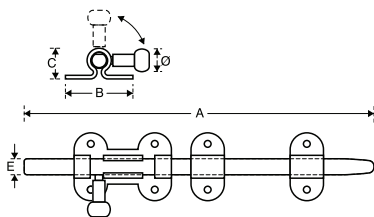

Descrizione Description	Articolo Product code	Finiture Finishes				Misure mm Measures mm										Packaging			Note			
		IN	IT			A	A2	B	C	Ø	D	E	F	G	H	U.M.	Pack	Kg				
Modello / Model Catenaccio a carabina Carabine style locking bolt	cm 12	FCS 00072 0D	●	●				120	40	17	14				10				pcs	20	2,7	
	cm 20	FCS 00072 03	●	●				200	40	17	14				10				pcs	20	4,0	
	cm 40	FCS 00072 07	●	●				400	40	17	14				10				pcs	20	6,3	
	cm 60	FCS 00072 09	●	●				600	40	17	14				10				pcs	20	8,4	
	cm 80	FCS 00072 0B	●	●				800	40	17	14				10				pcs	10	5,5	
	cm 100	FCS 00072 0E	●	●				1000	40	17	14				10				pcs	10	6,2	
	cm 120	FCS 00072 0M	●	●				1200	40	17	14				10				pcs	10	7,2	
Modello / Model Catenaccio a filo Flush locking bolt	cm 12	FCS 00071 0D	●	●				115	30	17	12			9					pcs	20	1,9	
	cm 20	FCS 00071 03	●	●				200	30	17	12			9					pcs	20	3,3	
	cm 30	FCS 00071 05	●	●				300	30	17	12			9					pcs	20	5,0	
	cm 40	FCS 00071 07	●	●				400	30	17	12			9					pcs	20	6,5	

Modello
Catenaccio a carabina

Model
**Carabine style
locking bolt**

Dimensioni /
Dimensions available

cm 12
cm 20
cm 40
cm 60
cm 80
cm 100
cm 120

Modello
Catenaccio a filo

Model
Flush locking bolt

Dimensioni /
Dimensions available