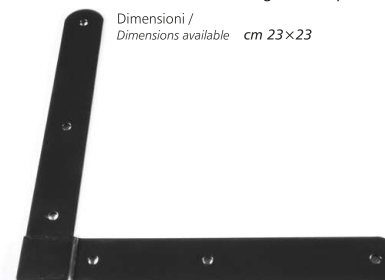

Serie / Series
Modello / Model
GIOTTO
Angolare finto
Angled stirrup

Dimensioni /
Dimensions available
cm 23×23

Esempio sinistro / Left-hand example