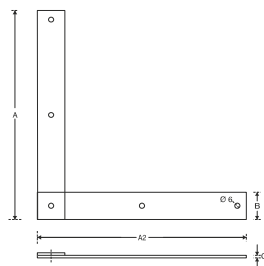

Descrizione Description	Articolo Product code	IN	Finiture Finishes			Misure mm Measures mm							Packaging			Note	
						A	A2	B	C	Ø	D	Z	P	U.M.	Pack		Kg
Serie / Series SMERALDA Modello / Model Angolare finto Angled stirrup	cm 23×23 - sx FBC S016F T1	●				230	230	30	2,5					pcs	20	4,8	left _____
	cm 23×23 - dx FBC D016F T1	●				230	230	30	2,5					pcs	20	4,8	right _____
Serie / Series VALGARDENA Modello / Model Angolare finto Angled stirrup	cm 21×21 - sx FBC S672F 99	●				214	214	30	2,5					pcs	20	4,7	left _____
	cm 21×21 - dx FBC D672F 99	●				214	214	30	2,5					pcs	20	4,7	right _____
	cm 26×26 - sx FBC S672F GG	●				264	264	30	2,5					pcs	20	7	left _____
	cm 26×26 - dx FBC D672F GG	●				264	264	30	2,5					pcs	20	7	right _____
Serie / Series GIOTTO Modello / Model Angolare finto Angled stirrup	cm 23×23 - sx FBC S086F T1	●				230	230	30	2,5					pcs	20	4,7	left _____
	cm 23×23 - dx FBC D086F T1	●				230	230	30	2,5					pcs	20	4,7	right _____

ANGOLARI FINTI ANGLED STIRRUP

Serie / Series
Modello / Model
SMERALDA
Angolare finto
Angled stirrup

Dimensioni /
Dimensions available
cm 23×23

Serie / Series
Modello / Model
VALGARDENA
Angolare finto
Angled stirrup

Dimensioni /
Dimensions available
cm 21×21
cm 26×26

Serie / Series
Modello / Model
GIOTTO
Angolare finto
Angled stirrup

Dimensioni /
Dimensions available
cm 23×23