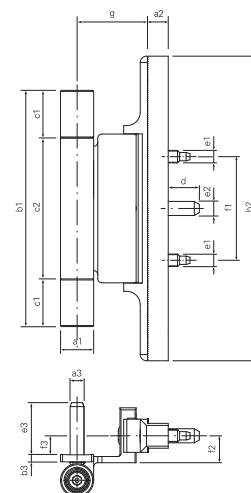

Per porte e finestre in PVC

Portata per cerniera 35 kg

Regolabile +/-4mm in altezza, min.+/- 1mm in profondità e +/- 2mm lateralmente

Articolo	Materiale	Finitura	Ore neb. Salina	Imballo
1288420	Acciaio e Zama	Beige RAL 1013	1000	12
1288336	Acciaio e Zama	Bianco	1000	12
1288422	Acciaio e Zama	Bronzato chiaro	140	12
1288424	Acciaio e Zama	Cromato opaco	140	12
1317830	Acciaio e Zama	Dorato opaco	140	12
1288418	Acciaio e Zama	Marrone RAL 8003	1000	12
1288385	Acciaio e Zama	Marrone RAL 8022	1000	12
1288386	Acciaio e Zama	Ottonato	24	12

a1	a2	a3	b1	b2	b3	c1	c2	d	e1	e2	e3	f1	f2	f3	g
mm	mm	mm	mm	mm	mm	mm	mm	mm	mm	mm	mm	mm	mm	mm	mm
16,0	9,0	6,7	114,0	147,0	3,5	23,0	68,0	15,0	6,0	6,8	25,2	50,0	16,0	13,0	34,0

Certificata CE secondo normativa EN 1935