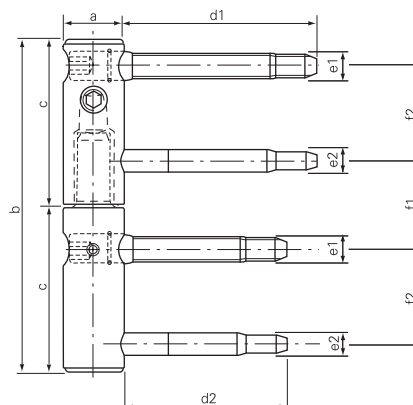

11R-20-000 Cerniera regolabile con antifurto

Per porte in legno

Portata per cerniera 40 kg

Regolabile 0/+3mm in altezza, +/- 3 mm lateralmente e in profondità

Articolo	Materiale	Finitura	Ore neb. Salina	Imballo
1272282	Inox	Inox satinato		10
706705	Acciaio	Zincato GSS	640	10

a mm	b mm	c mm	d1 mm	d2 mm	e1 mm	e2 mm	f1 mm	f2 mm
20,0	112,0	56,0	65,0	55,0	9,5	8,4	29,0	32,0

Certificata CE secondo normativa EN 1935

possibili abbinamenti

180-20-C01	180T-20-C01
p. 10.1 22	p. 10.1 23