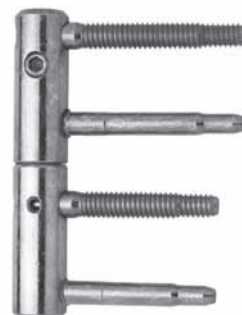

11R-20-000 Cerniera regolabile con antifurto

Per porte in legno

Portata per cerniera 40 kg

Regolabile 0/+3mm in altezza, +/- 3 mm lateralmente e in profondità

Articolo	Materiale	Finitura	Ore neb. Salina	Imballo
1272282	Inox	Inox satinato		10
706705	Acciaio	Zincato GSS	640	10

a mm	b mm	c mm	d1 mm	d2 mm	e1 mm	e2 mm	f1 mm	f2 mm
20,0	112,0	56,0	65,0	55,0	9,5	8,4	29,0	32,0

Certificata CE secondo normativa EN 1935

possibili abbinamenti

180-20-C01	180T-20-C01
p. 10.1 22	p. 10.1 23