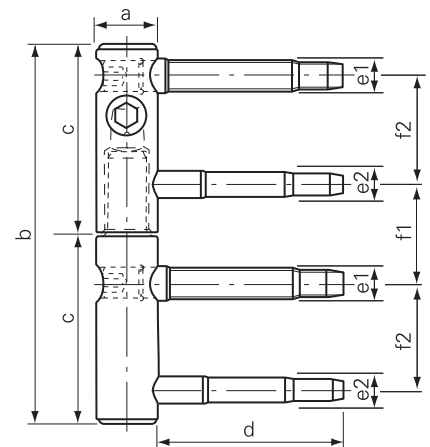

Per porte e finestre in legno

Portata per cerniera 23 kg

Regolabile 0/+3mm in altezza, +/- 3 mm lateralmente e in profondità

Articolo	Materiale	Finitura	Ore neb. Salina	Imballo
702012	Acciaio	Zincato GSS	640	12

a mm	b mm	c mm	d mm	e1 mm	e2 mm	f1 mm	f2 mm
15,0	92,0	46,0	45,0	8,7	7,6	28,0	24,0

Certificata CE secondo normativa EN 1935

possibili abbinamenti

180-15-C02	180T-15-C03
p. 10.1 10	p. 10.1 11