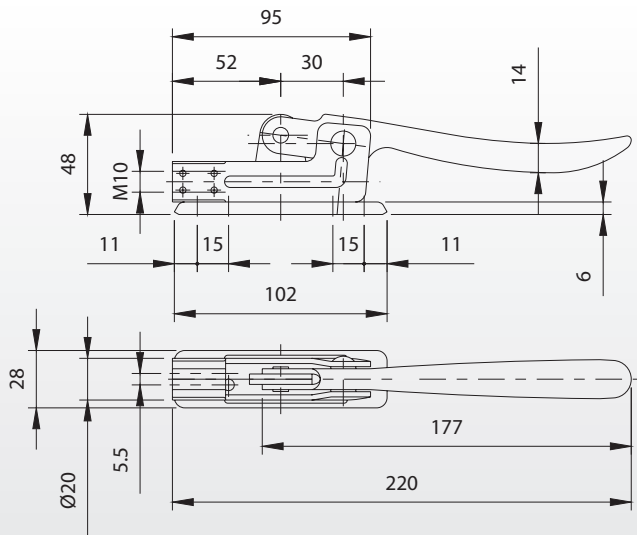

Maniglia a leva per coppia movimenti "Silvia" art. 665

Lever handle for lockings "Silvia" art.665
 Béquille à levier pour fermetures "Silvia" art.665
 Hebel-Drücker für Verschluss "Silvia" art.665

670

Articolo	Codice		
670	11801005 001	6	2,20