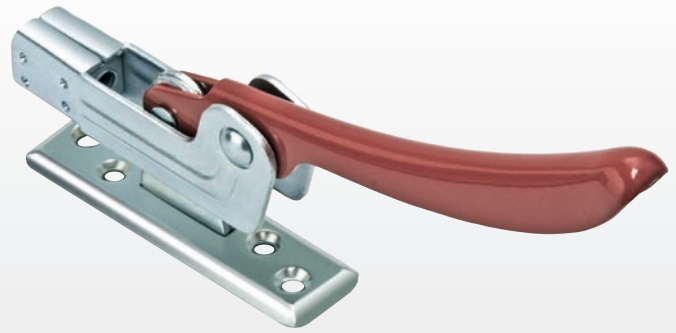

Maniglia a leva per coppia movimenti "Silvia" art. 665

Lever handle for lockings "Silvia" art.665
 Béquille à levier pour fermetures "Silvia" art.665
 Hebel-Drücker für Verschluss "Silvia" art.665

670

Articolo	Codice		
670	11801005 001	6	2,20