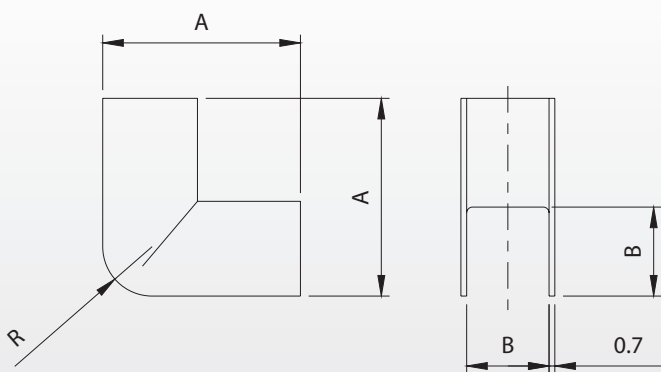

# Copri angolo per finestre

Cover-angle for windows  
Couvre-coin pour fenêtres  
Winkelbedeckung für fenster

# 615

Articolo	Codice	A	B	R		
615-10	12207505 001	24	10	6	500	2,90
615-12	12207510 001	26	12	9	500	3,50