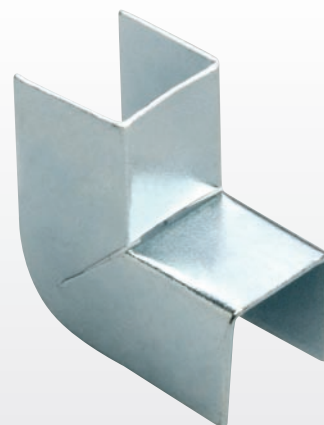

# Copri angolo per finestre

Cover-angle for windows  
Couvre-coin pour fenêtres  
Winkelbedeckung für fenster

# 615

Articolo	Codice	A	B	R		
615-10	12207505 001	24	10	6	500	2,90
615-12	12207510 001	26	12	9	500	3,50