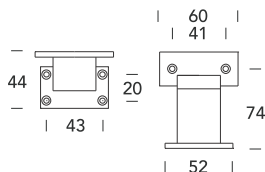

295 PA

- K0**
Bianco opaco RAL 9016
Matt white RAL 9016
- 99**
Zama satinata verniciata
Satin varnished zamak
- 41**
Ottonato
Brassed
- 18**
Nero opaco RAL 9005
Matt black RAL 9005

622 SU

SUPPORTI - HANDRAIL SUPPORTS