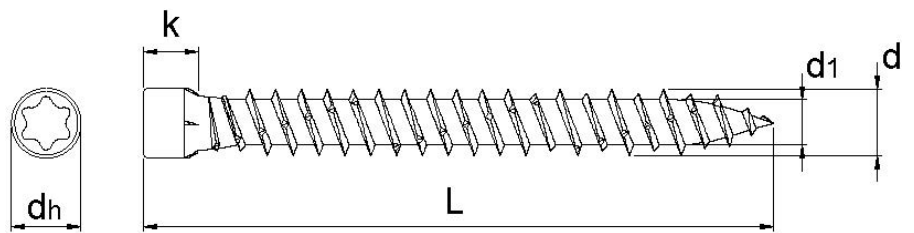

## Scheda tecnica

EFG Fixel B07A 7,5x72, Testa cilindrica ridotta autosvasante, T-Drive, Filetto totale, Zincata, 100 pz, Confezione "A"

### Dati tecnici

<b>Diametro Ø (d):</b>	7,5 mm
<b>Lunghezza (l):</b>	72 mm
<b>Tipo di testa:</b>	Testa cilindrica ridotta autosvasante
<b>Diametro testa (dk):</b>	8,1
<b>Tipo di inserto:</b>	T-Drive
<b>Dimensioni inserto:</b>	T-30
<b>Filetto</b>	Filetto totale
<b>Lunghezza filetto 1 lg</b>	66 mm
<b>Materiale:</b>	Acciaio temprato, lubrificato
<b>Finitura:</b>	Zincata bianca, A2K, lubrificata

<b>Ø foro, d0:</b>	6 mm
<b>Prof. ancoraggio, hnom1:</b>	30 mm
<b>Prof. del foro, h1,1:</b>	40 mm
<b>Ø foro passante, df:</b>	8 mm

<b>Confezionamento</b>	
<b>Confezione:</b>	Confezione "A"
<b>Pezzi per confezione:</b>	100
<b>Pezzi per imballo:</b>	800
<b>Confezioni per imballo:</b>	8
<b>Peso in kg/1PZ:</b>	