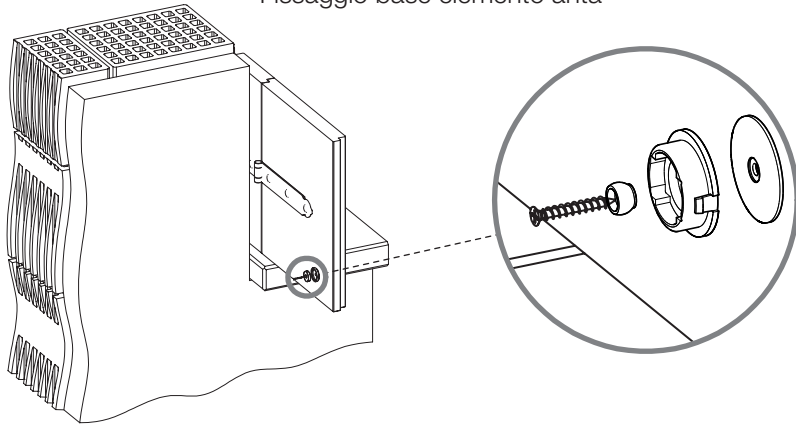

MACO
RUSTICO

10898 - Vite truciolare Pozidrive 4,5x50 per bandelle rustico nero

Disegni tecnici

		Ø	L		Nº
nero	Pozidrive	4,5	50	100	10898

Fermapersiana magnetico

Fermapersiana magnetico

Distanze minime tra muro e persiana

Fermapersiana magnetico

Fissaggio base elemento anta

Dima traccia-parete

Fermapersiana magnetico

Inserimento flangia sferica e magnete

Prestare attenzione
alla polarità dei magneti

Coperchio paracolpi