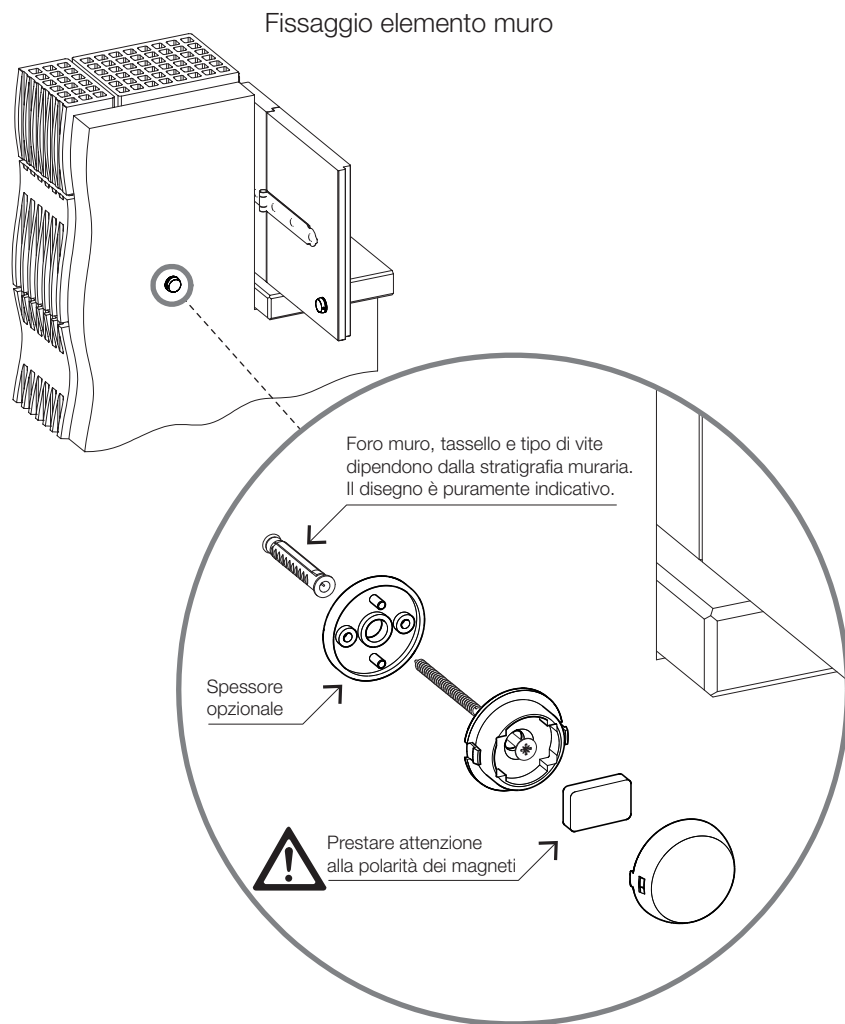

MACO
RUSTICO

10898 - Vite truciolare Pozidrive 4,5x50 per bandelle rustico nero

Disegni tecnici

		Ø	L		Nº
nero	Pozidrive	4,5	50	100	10898

Fermapersiana magnetico

Fermapersiana magnetico

Distanze minime tra muro e persiana

Fermapersiana magnetico

Fissaggio base elemento anta

Dima traccia-parete

Fermapersiana magnetico

Inserimento flangia sferica e magnete

Prestare attenzione
alla polarità dei magneti

Coperchio paracolpi