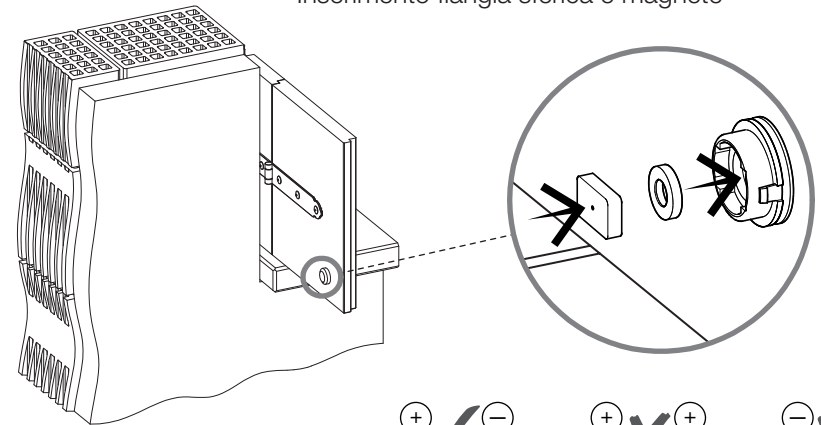

MACO
RUSTICO

10898 - Vite truciolare Pozidrive 4,5x50 per bandelle rustico nero

Disegni tecnici

		Ø	L		Nº
nero	Pozidrive	4,5	50	100	10898

Fermapersiana magnetico

Fermapersiana magnetico

Distanze minime tra muro e persiana

Fermapersiana magnetico

Fissaggio base elemento anta

Dima traccia-parete

Fermapersiana magnetico

Inserimento flangia sferica e magnete

Prestare attenzione
alla polarità dei magneti

Coperchio paracolpi