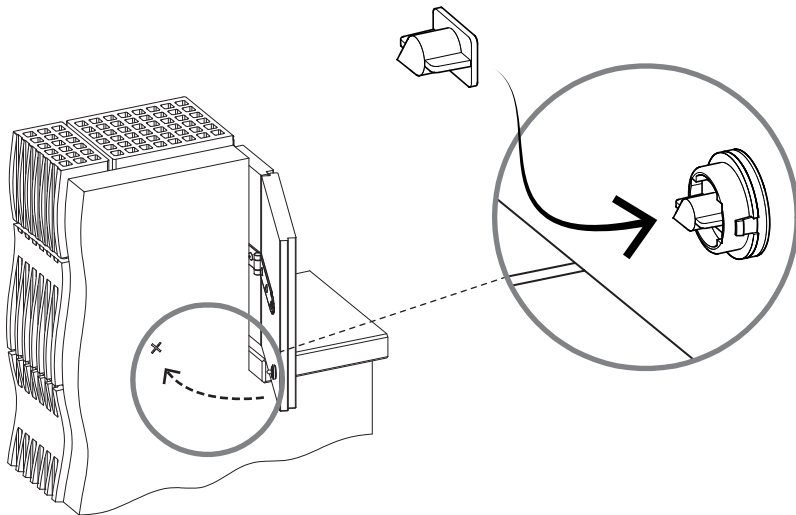

MACO
RUSTICO

10898 - Vite truciolare Pozidrive 4,5x50 per bandelle rustico nero

Disegni tecnici

		Ø	L		Nº
nero	Pozidrive	4,5	50	100	10898

Fermapersiana magnetico

Fermapersiana magnetico

Distanze minime tra muro e persiana

Fermapersiana magnetico

Fissaggio base elemento anta

Dima traccia-parete

Fermapersiana magnetico

Inserimento flangia sferica e magnete

Prestare attenzione
alla polarità dei magneti

Coperchio paracolpi