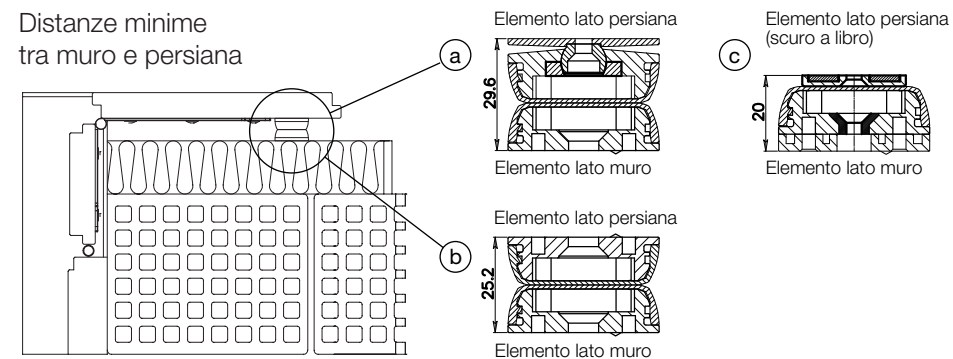

MACO
RUSTICO

10898 - Vite truciolare Pozidrive 4,5x50 per bandelle rustico nero

Disegni tecnici

		Ø	L		Nº
nero	Pozidrive	4,5	50	100	10898

Fermapersiana magnetico

Fermapersiana magnetico

Distanze minime tra muro e persiana

Fermapersiana magnetico

Fissaggio base elemento anta

Dima traccia-parete

Fermapersiana magnetico

Inserimento flangia sferica e magnete

Prestare attenzione
alla polarità dei magneti

Coperchio paracolpi