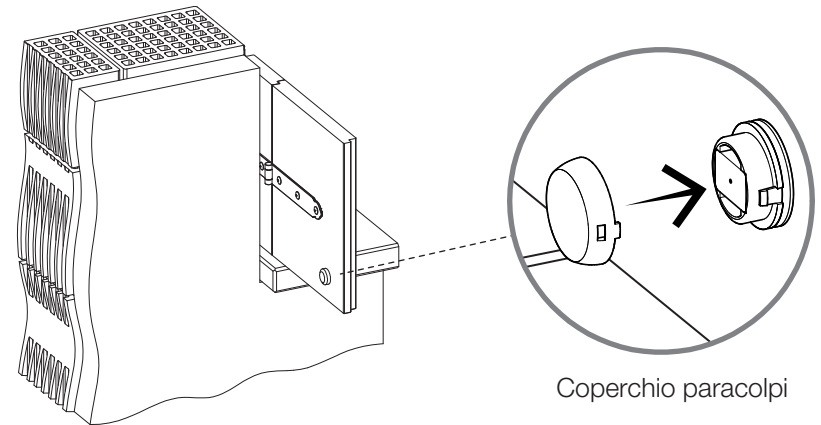

MACO
RUSTICO

10898 - Vite truciolare Pozidrive 4,5x50 per bandelle rustico nero

Disegni tecnici

		Ø	L		Nº
nero	Pozidrive	4,5	50	100	10898

Fermapersiana magnetico

Fermapersiana magnetico

Distanze minime tra muro e persiana

Fermapersiana magnetico

Fissaggio base elemento anta

Dima traccia-parete

Fermapersiana magnetico

Inserimento flangia sferica e magnete

Prestare attenzione
alla polarità dei magneti

Coperchio paracolpi