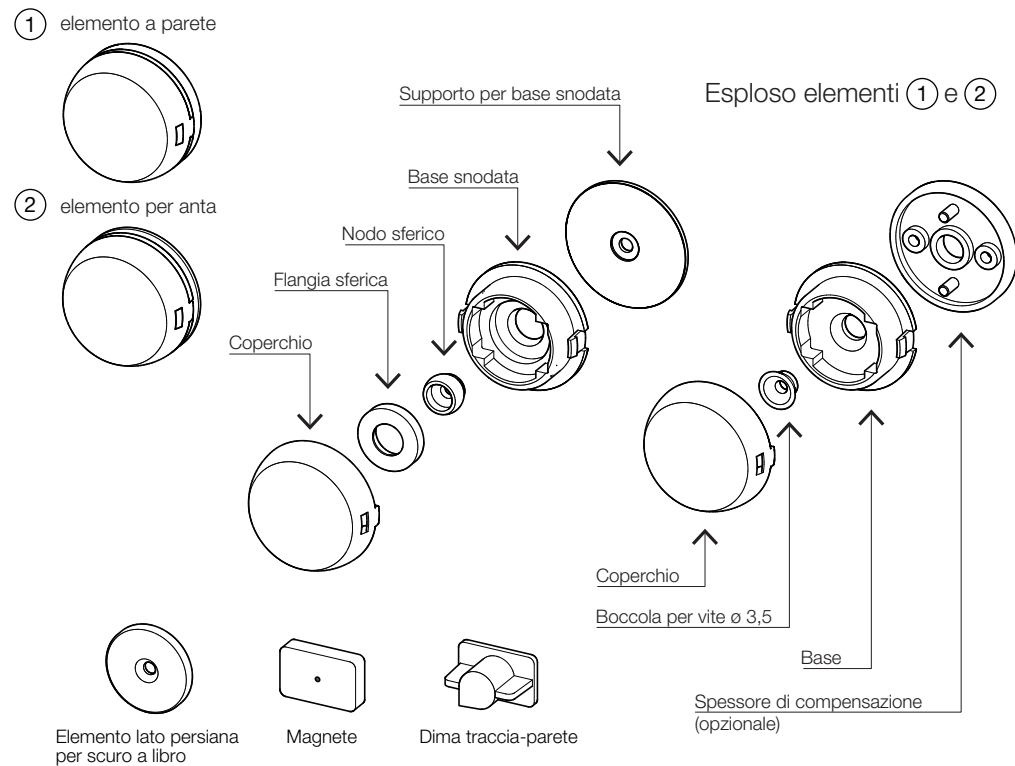

MACO
RUSTICO

11186 - Vite truciolare Pozidrive 4,5x40 per bandelle rustico nero

Disegni tecnici

		Ø	L		Nº
nero	Pozidrive	4,5	40	100	11186

Fermapersiana magnetico

Fermapersiana magnetico

Distanze minime tra muro e persiana

Fermapersiana magnetico

Fissaggio base elemento anta

Dima traccia-parete

Fermapersiana magnetico

Inserimento flangia sferica e magnete

Prestare attenzione
alla polarità dei magneti

Coperchio paracolpi