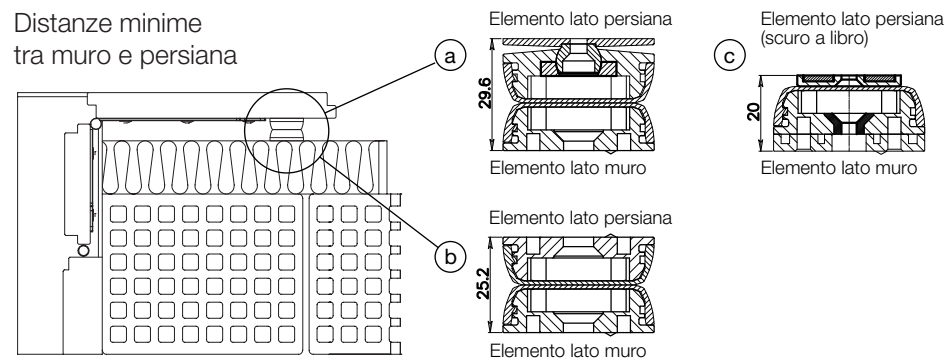

MACO
RUSTICO

11186 - Vite truciolare Pozidrive 4,5x40 per bandelle rustico nero

Disegni tecnici

		Ø	L		Nº
nero	Pozidrive	4,5	40	100	11186

Fermapersiana magnetico

Fermapersiana magnetico

Distanze minime tra muro e persiana

Fermapersiana magnetico

Fissaggio base elemento anta

Dima traccia-parete

Fermapersiana magnetico

Inserimento flangia sferica e magnete

Prestare attenzione
alla polarità dei magneti

Coperchio paracolpi