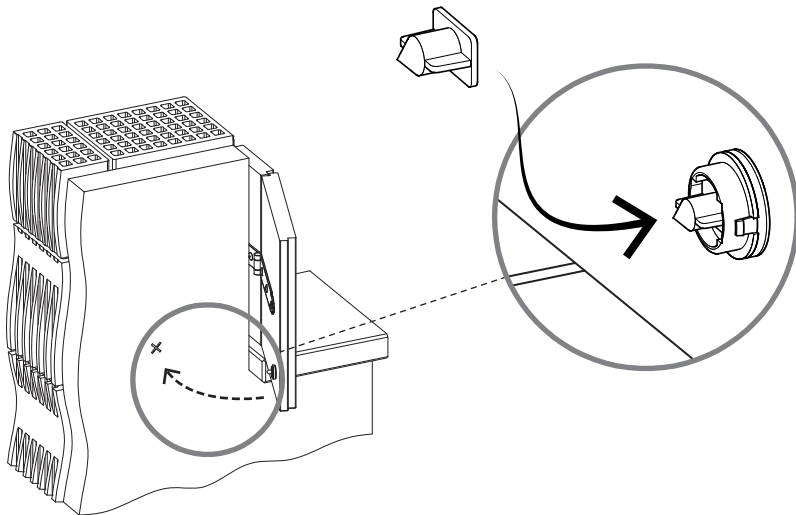

MACO
RUSTICO

11186 - Vite truciolare Pozidrive 4,5x40 per bandelle rustico nero

Disegni tecnici

		Ø	L		Nº
nero	Pozidrive	4,5	40	100	11186

Fermapersiana magnetico

Fermapersiana magnetico

Distanze minime tra muro e persiana

Fermapersiana magnetico

Fissaggio base elemento anta

Dima traccia-parete

Fermapersiana magnetico

Inserimento flangia sferica e magnete

Prestare attenzione
alla polarità dei magneti

Coperchio paracolpi