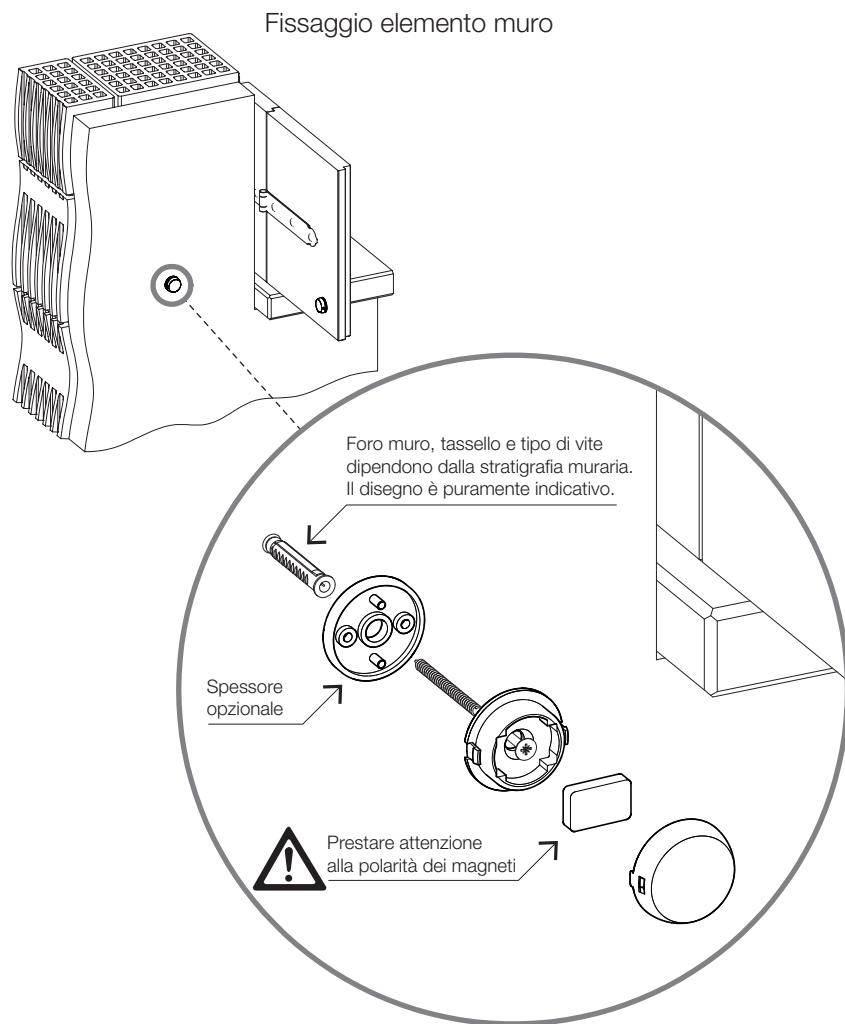

MACO
RUSTICO

11186 - Vite truciolare Pozidrive 4,5x40 per bandelle rustico nero

Disegni tecnici

		Ø	L		Nº
nero	Pozidrive	4,5	40	100	11186

Fermapersiana magnetico

Fermapersiana magnetico

Distanze minime tra muro e persiana

Fermapersiana magnetico

Fissaggio base elemento anta

Dima traccia-parete

Fermapersiana magnetico

Inserimento flangia sferica e magnete

Prestare attenzione
alla polarità dei magneti

Coperchio paracolpi