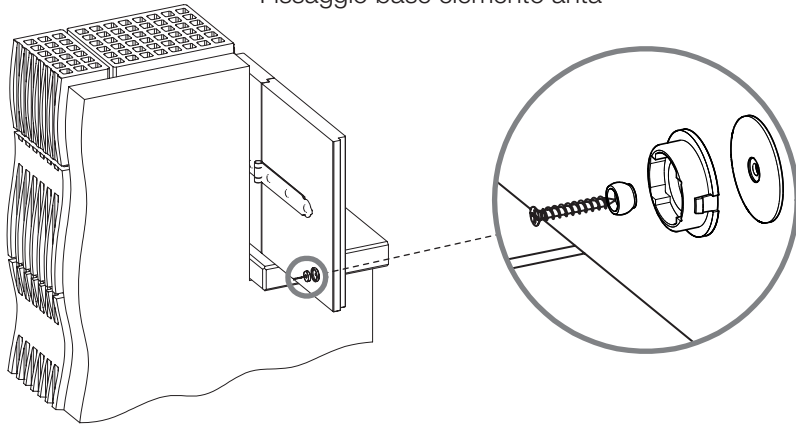

MACO
RUSTICO

11186 - Vite truciolare Pozidrive 4,5x40 per bandelle rustico nero

Disegni tecnici

		Ø	L		Nº
nero	Pozidrive	4,5	40	100	11186

Fermapersiana magnetico

Fermapersiana magnetico

Distanze minime tra muro e persiana

Fermapersiana magnetico

Fissaggio base elemento anta

Dima traccia-parete

Fermapersiana magnetico

Inserimento flangia sferica e magnete

Prestare attenzione
alla polarità dei magneti

Coperchio paracolpi