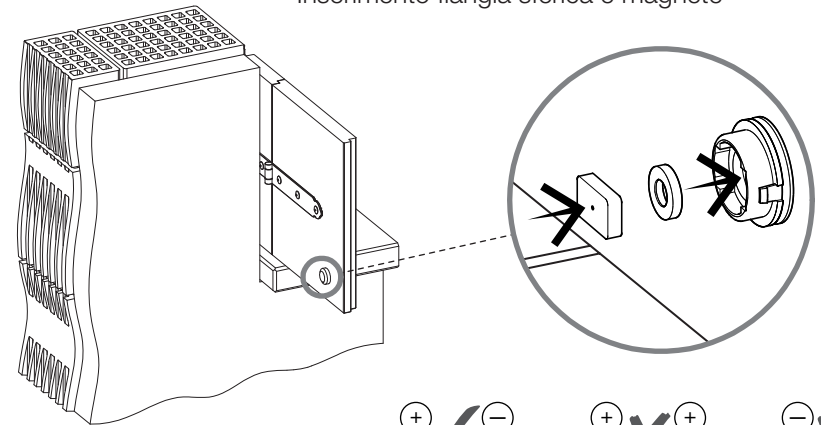

MACO
RUSTICO

11186 - Vite truciolare Pozidrive 4,5x40 per bandelle rustico nero

Disegni tecnici

		Ø	L		Nº
nero	Pozidrive	4,5	40	100	11186

Fermapersiana magnetico

Fermapersiana magnetico

Distanze minime tra muro e persiana

Fermapersiana magnetico

Fissaggio base elemento anta

Dima traccia-parete

Fermapersiana magnetico

Inserimento flangia sferica e magnete

Prestare attenzione
alla polarità dei magneti

Coperchio paracolpi