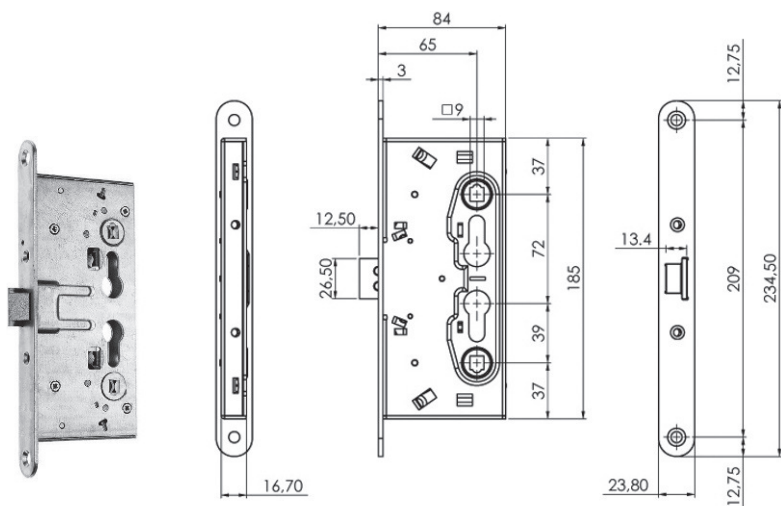

Code

Min. ord.
Confezione
multipla
Confezione
singola

Serrature con funzione antipanico

SERRATURA PER PORTE TAGLIAFUOCO ANTIPANICO, DESTRE E SINISTRE (MANIGLIA ESTERNA). 1 punto laterale, solo scrocco.

Interno: scrocco comandato dal maniglione antipanico, o dalla chiave, o dalla maniglia.

Esterno: scrocco comandato dalla chiave e dalla maniglia solo se abilitata dalla chiave.

Frontale bordo arrotondato mm 24x3, zincato.

Quadro maniglia sdoppiato mm 9. Interasse mm 72. Entrata mm 65.

Abbinabili ai maniglioni 9490000*0379 - 9449***839.

Confezione singola

214110654

1 10 10

Scrocco rovesciato.

Porta di emergenza a tirare.

Confezione singola

214110654.C

1 10 10