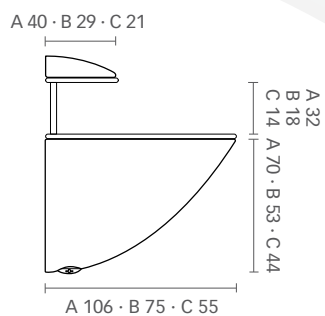

*: vedi sezione glossario/uso e pulizia
*: look at section glossary/use and cleaning